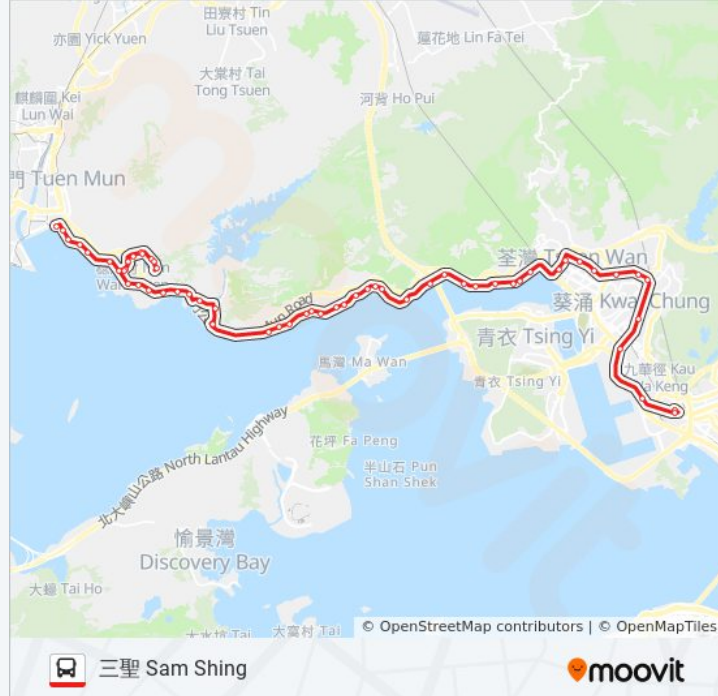

大欖涌 Tai Lam Chung

小欖 Siu Lam

小欖澄麗路 Ching Lai Road Siu Lam

小欖村 Siu Lam Tsuen

小欖新村 Siu Lam San Tsuen

愛琴灣 the Aegean

小秀上村 Siu Sau Sheung Tsuen

龍珠島 Pearl Island

愛琴海岸 Aegean Coast

掃管笏變電站 So Kwun WAT Sub-Station

星堤 Avignon

掃管笏路88號 88 So Kwun WAT Road

掃管笏 So Kwun WAT

掃管笏路 So Kwun WAT Road

星堤 Avignon

管翠路 Kwun Chui Road

愛琴海岸 Aegean Coast

香港黃金海岸 Hong Kong Gold Coast

黃金泳灘 Golden Beach

咖啡灣 Cafeteria Beach

碧翠花園 Bayview Terrace

青山灣碼頭 Castle Peak Pier

三聖邨 Sam Shing Estate

三聖總站 Sam Shing Bus Terminus