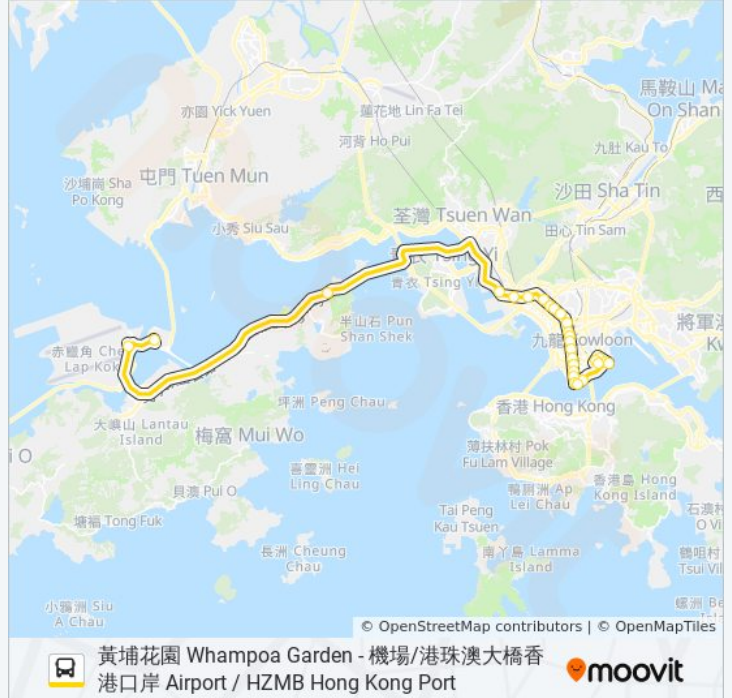

金巴利道 Kimberly Road

金馬倫道 Cameron Road

尖沙咀轉車站 - 中間道 Tsim Sha Tsui Bbi - Middle Road

尖東站 East Tsim Sha Tsui Station

永安廣場 Wing on Plaza

紅磡南道 Hung Hom South Road

機利士南路 Gillies Avenue South

觀音街 Kun Yam Street

德民街 Tak Man Street

黃埔花園總站 Whampoa Garden B/T

你可以在moovitapp.com下載巴士NA20的PDF服務時間表和線路圖。使用 [Moovit 應用程式](#) 查詢香港的巴士到站時間、列車時刻表以及公共交通出行指南。

[關於Moovit](#) · [MaaS解決方案](#) · [城市列表](#) · [Moovit社群](#)

© 2024 Moovit - 保留所有權利

查看實時到站時間