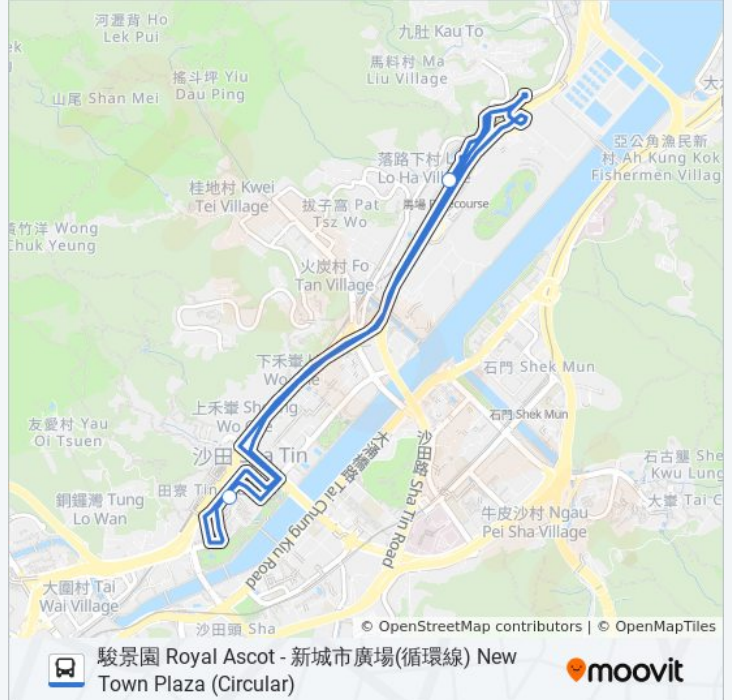

NR815

駿景園 Royal Ascot - 新城市廣場(循環線) New Town Plaza (Circular)

下載應用程式

巴士NR815((駿景園 Royal Ascot - 新城市廣場(循環線) New Town Plaza (Circular)))僅有一條行車路線。工作日的服務時間為：

(1) 新城市廣場(循環線) New Town Plaza (Circular): 06:30 - 22:50

使用Moovit找到巴士NR815離你最近的站點，以及巴士NR815下班車的到站時間。

方向: 新城市廣場(循環線) New Town Plaza (Circular)

3 站

[查看服務時間表](#)

駿景園(平台) Royal Ascot Podium

新城市廣場第1期 New Town Plaza Phase 1

駿景園(平台) Royal Ascot Podium

巴士NR815的服務時間表

往新城市廣場(循環線) New Town Plaza (Circular)方向的時間表

星期日	06:30 - 22:50
星期一	06:30 - 22:50
星期二	06:30 - 22:50
星期三	06:30 - 22:50
星期四	06:30 - 22:50
星期五	06:30 - 22:50
星期六	06:30 - 22:50

巴士NR815的資訊

方向: 新城市廣場(循環線) New Town Plaza (Circular)

站點數量: 3

行車時間: 10 分

途經車站:

你可以在moovitapp.com下載巴士NR815的PDF服務時間表和線路圖。使用 [Moovit 應用程式](#) 查詢香港的巴士到站時間、列車時刻表以及公共交通出行指南。

[關於Moovit](#) · [MaaS解決方案](#) · [城市列表](#) · [Moovit社群](#)

© 2024 Moovit - 保留所有權利

查看實時到站時間