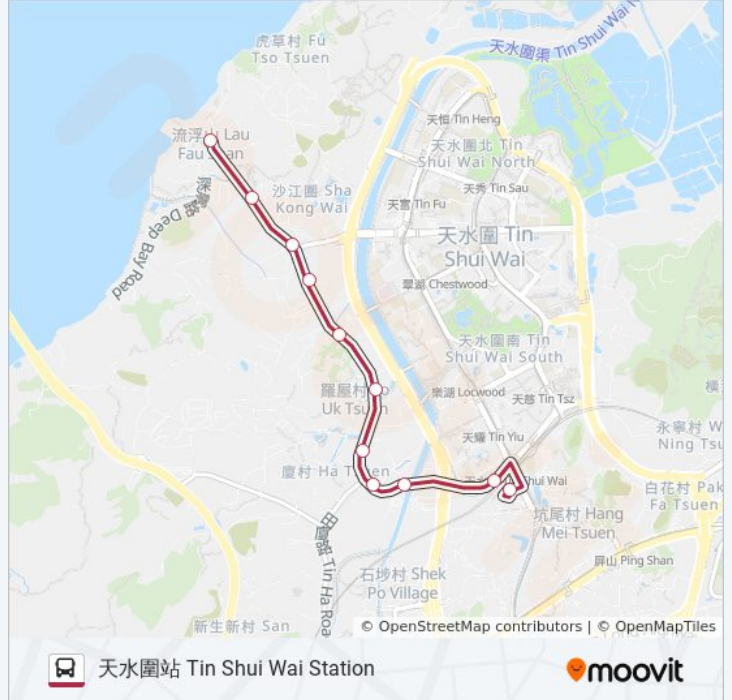

方向: 天水圍站 Tin Shui Wai Station

11 站

[查看服務時間表](#)

流浮山 Lau Fau Shan
新慶村 San Hing Tsuen
沙江圍 Sha Kong Wai
鳳降村 Fung Kong Tsuen
東頭村 Tung Tau Tsuen
羅屋村 Lo Uk Tsuen
錫降圍 Shek Kong Wai
廈村 Ha Tsuen
沙洲里村 Sha Chau Lei Tsuen
天盛苑 Tin Shing Court
天水圍站 Tin Shui Wai Station

巴士K65A的服務時間表

往天水圍站 Tin Shui Wai Station方向的時間表

星期日	無服務
星期一	06:55 - 18:30
星期二	06:55 - 18:30
星期三	06:55 - 18:30
星期四	06:55 - 18:30
星期五	無服務
星期六	無服務

巴士K65A的資訊

方向: 天水圍站 Tin Shui Wai Station

站點數量: 11

行車時間: 24 分

途經車站:

方向: 流浮山 Lau Fau Shan

13 站

[查看服務時間表](#)

天水圍站 Tin Shui Wai Station
 天盛苑 Tin Shing Court
 天水圍石埗路 Shek Po Rd. Tin Shui Wai
 沙洲里村 Sha Chau Lei Tsuen
 廈村 Ha Tsuen
 錫降圍 Shek Kong Wai
 羅屋村 Lo Uk Tsuen
 東頭村(南) Tung Tau Tsuen (South)
 東頭村(北) Tung Tau Tsuen (North)
 鳳降村 Fung Kong Tsuen
 沙江圍 Sha Kong Wai
 新慶村 San Hing Tsuen
 流浮山 Lau Fau Shan