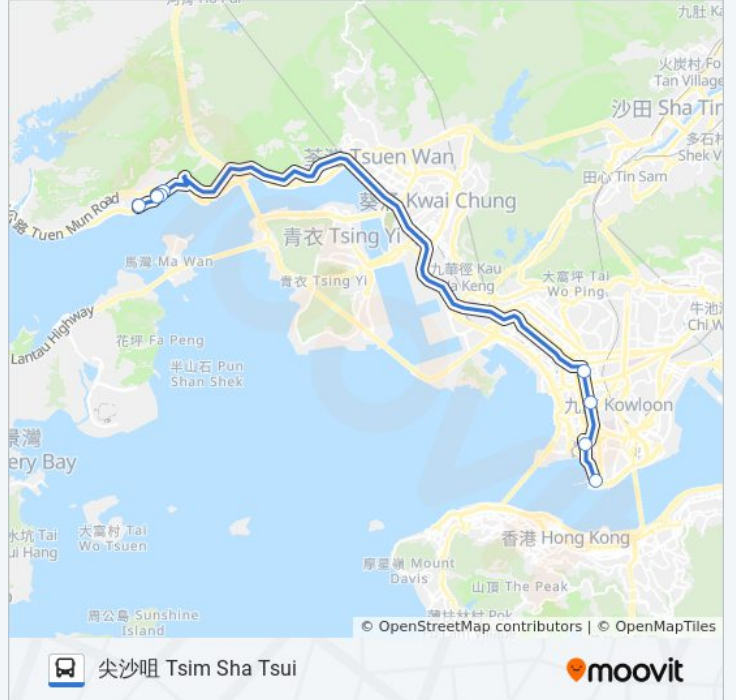

北京道 Peking Road

巴士NR314的服務時間表

往尖沙咀 Tsim Sha Tsui方向的時間表

| | |
|-----|---------------|
| 星期日 | 無服務 |
| 星期一 | 07:40 - 08:00 |
| 星期二 | 07:40 - 08:00 |
| 星期三 | 07:40 - 08:00 |
| 星期四 | 07:40 - 08:00 |
| 星期五 | 無服務 |
| 星期六 | 無服務 |

巴士NR314的資訊

方向: 尖沙咀 Tsim Sha Tsui

站點數量: 8

行車時間: 43 分

途經車站:

你可以在moovitapp.com下載巴士NR314的PDF服務時間表和線路圖。使用 [Moovit 應用程式](#) 查詢香港的巴士到站時間、列車時刻表以及公共交通出行指南。

[關於Moovit](#) · [MaaS解決方案](#) · [城市列表](#) · [Moovit社群](#)

© 2024 Moovit - 保留所有權利