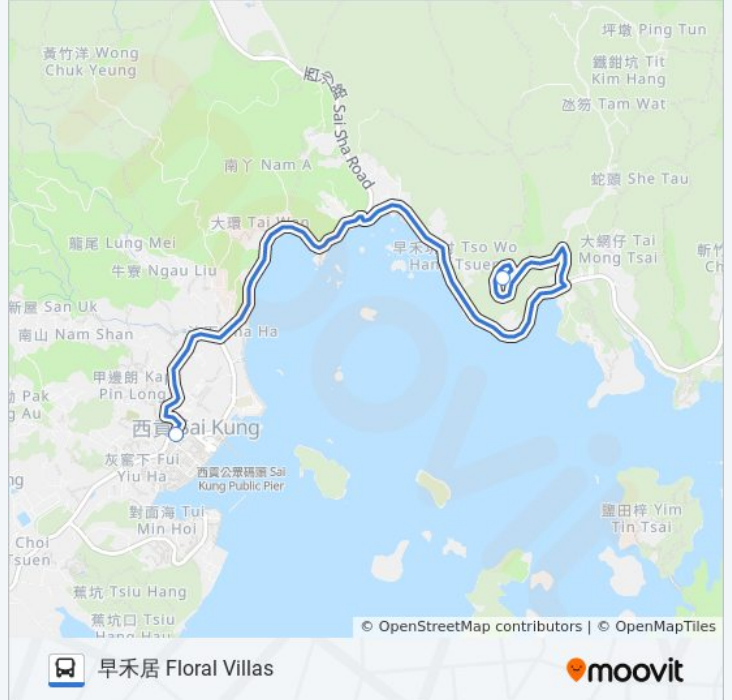

NR207

早禾居 Floral Villas

下載應用程式

巴士NR207((早禾居 Floral Villas))共有2條行車路線。工作日的服務時間為：
(1) 早禾居 Floral Villas: 07:15 - 20:00(2) 西貢親民街 Sai Kung (Chan Man Street): 07:00 - 19:45
使用Moovit找到巴士NR207離你最近的站點，以及巴士NR207下班車的到站時間。

方向: 早禾居 Floral Villas

2 站

[查看服務時間表](#)

西貢親民街 Chan Man Street

早禾居 Floral Villas

巴士NR207的服務時間表

往早禾居 Floral Villas方向的時間表

星期日	07:15 - 20:00
星期一	07:15 - 20:00
星期二	07:15 - 20:00
星期三	07:15 - 20:00
星期四	07:15 - 20:00
星期五	07:15 - 20:00
星期六	07:15 - 20:00

巴士NR207的資訊

方向: 早禾居 Floral Villas

站點數量: 2

行車時間: 5 分

途經車站:

方向: 西貢親民街 Sai Kung (Chan Man Street)

2 站

[查看服務時間表](#)

巴士NR207的資訊

方向: 西貢親民街 Sai Kung (Chan Man Street)

站點數量: 2

行車時間: 5 分

途經車站:

你可以在moovitapp.com下載巴士NR207的PDF服務時間表和線路圖。使用 [Moovit 應用程式](#) 查詢香港的巴士到站時間、列車時刻表以及公共交通出行指南。

[關於Moovit](#) • [MaaS解決方案](#) • [城市列表](#) • [Moovit社群](#)