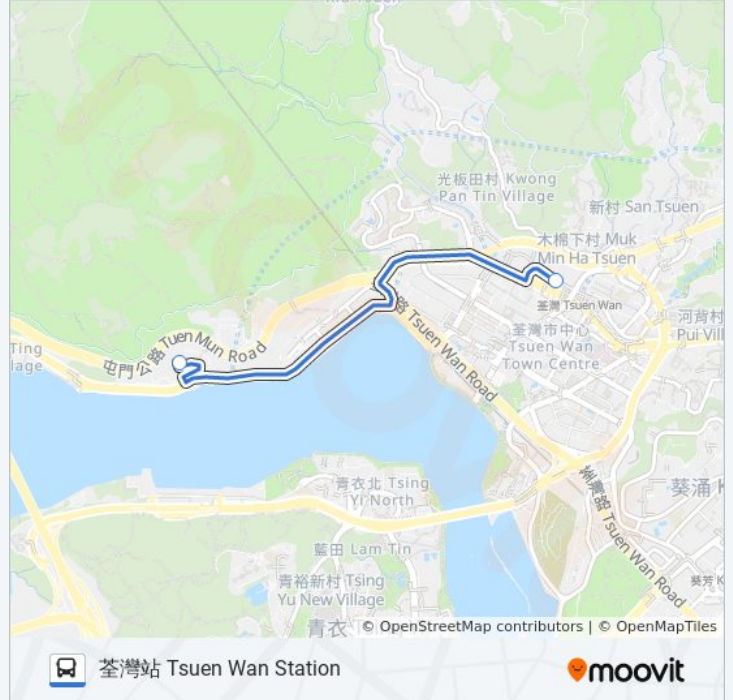

2 站

[查看服務時間表](#)

恆麗園 Hanley Villa

荃灣站 Tsuen Wan Station

巴士NR324的服務時間表

往荃灣站 Tsuen Wan Station 方向的時間表

星期日	18:30 - 21:00
星期一	06:30 - 22:45
星期二	06:30 - 22:45
星期三	06:30 - 22:45
星期四	06:30 - 22:45
星期五	18:30 - 21:00
星期六	18:30 - 21:00

巴士NR324的資訊

方向: 荃灣站 Tsuen Wan Station

站點數量: 2

行車時間: 5 分

途經車站:

方向: 荃灣站(經荃灣街市)(循環線) Tsuen Wan Station (Via Tsuen Wan Market) (Circular)

4 站

[查看服務時間表](#)