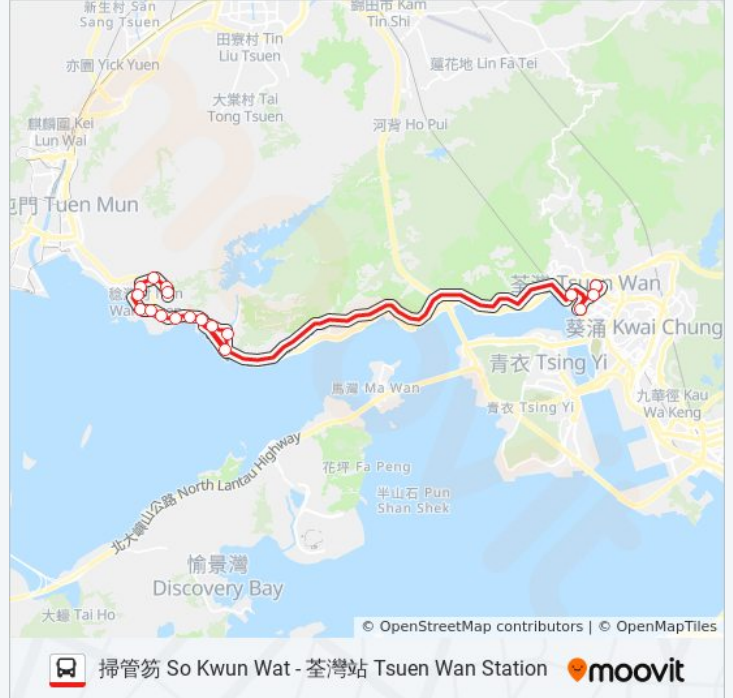

巴士61P的服務時間表

往掃管笏 So Kwun WAT方向的時間表

星期日	無服務
星期一	18:15 - 19:05
星期二	18:15 - 19:05
星期三	18:15 - 19:05
星期四	18:15 - 19:05
星期五	18:15 - 19:05
星期六	無服務

巴士61P的資訊

方向: 掃管笏 So Kwun WAT

站點數量: 20

行車時間: 44 分

途經車站: