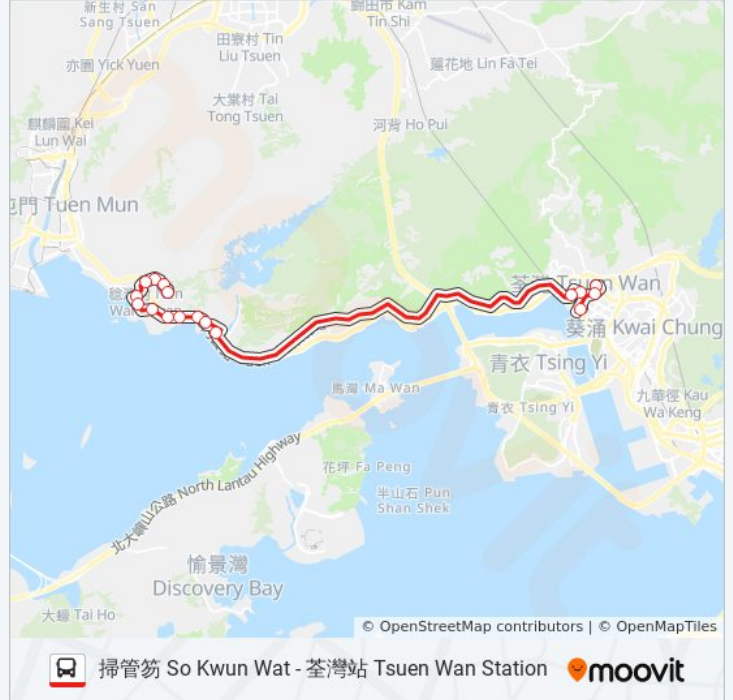

你可以在moovitapp.com下載巴士61P的PDF服務時間表和線路圖。使用 [Moovit 應用程式](#) 查詢香港的巴士到站時間、列車時刻表以及公共交通出行指南。

[關於Moovit](#) · [MaaS解決方案](#) · [城市列表](#) · [Moovit社群](#)

© 2023 Moovit - 版權所有

查看實時到站時間