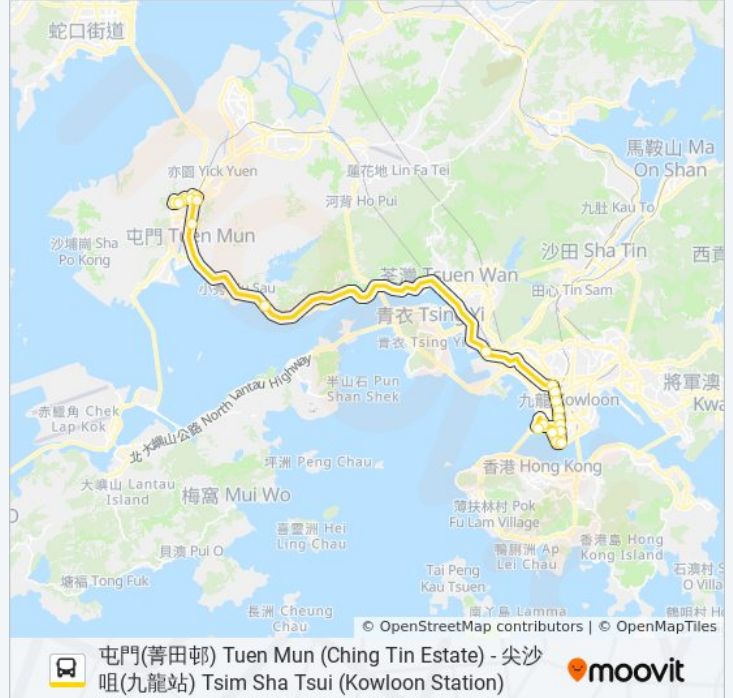

站點數量: 22

行車時間: 82 分

途經車站:

中港城 China Hong Kong City

柯士甸道西 Austin Road West

九龍站總站 Kowloon Station Bus Terminus

屯門(菁田邨) Tuen Mun (Ching Tin Estate) - 尖沙咀(九龍站) Tsim Sha Tsui (Kowloon Station) moovit

方向: 屯門(菁田及和田) Tuen Mun (Ching Tin & Wo Tin)