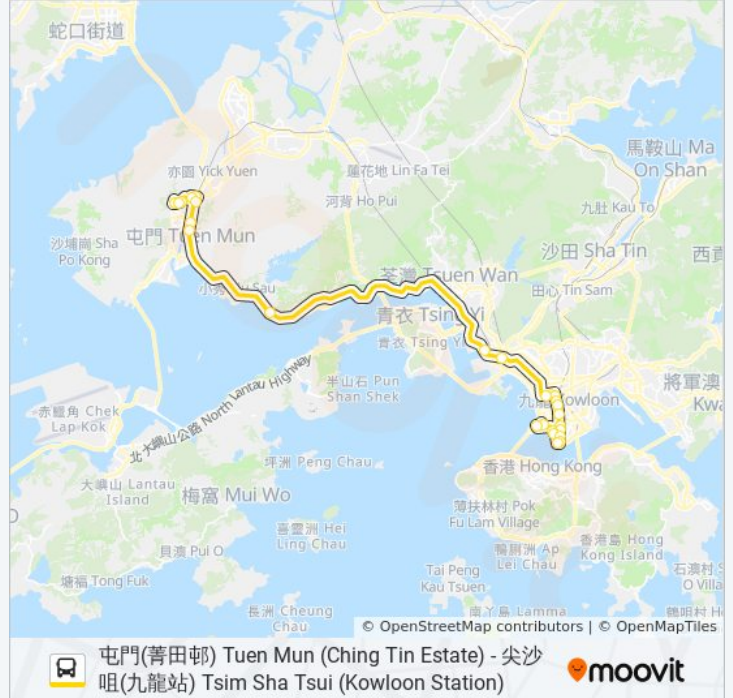

虎地 Fu Tei

五柳路 Ng Lau Road

兆康路 Siu Hong Road

菁田邨 Ching Tin Estate

Novo Land

和田邨 Wo Tin Estate

你可以在moovitapp.com下載巴士50的PDF服務時間表和線路圖。使用 [Moovit 應用程式](#) 查詢香港的巴士到站時間、列車時刻表以及公共交通出行指南。

[關於Moovit](#) · [MaaS解決方案](#) · [城市列表](#) · [Moovit社群](#)

© 2024 Moovit - 保留所有權利

查看實時到站時間