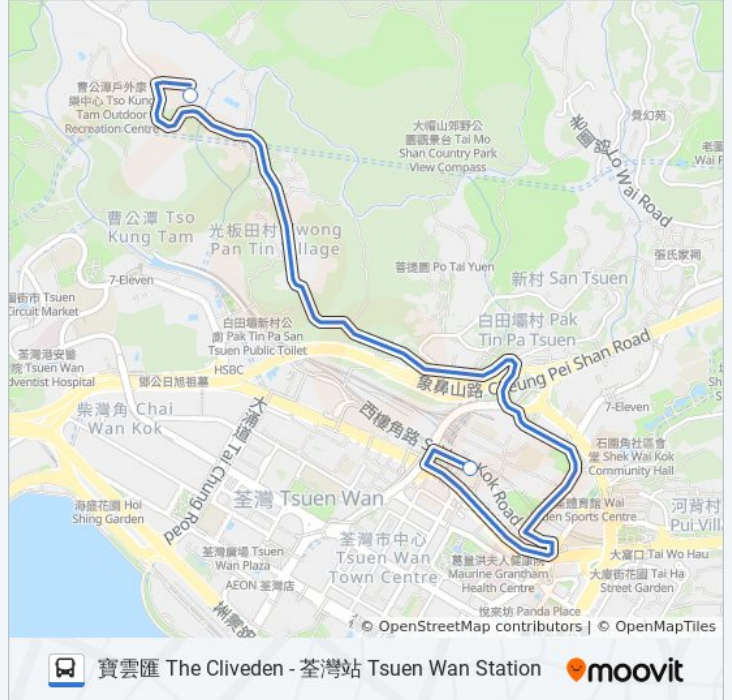

方向: 寶雲匯 the Cliveden

2 站

[查看服務時間表](#)

荃灣站 Tsuen Wan Station

寶雲匯 the Cliveden

巴士NR335的服務時間表

往寶雲匯 the Cliveden方向的時間表

星期日	08:15 - 23:15
星期一	06:45 - 22:45
星期二	06:45 - 22:45
星期三	06:45 - 22:45
星期四	06:45 - 22:45
星期五	08:15 - 23:15
星期六	08:15 - 23:15

巴士NR335的資訊**方向:** 寶雲匯 the Cliveden**站點數量:** 2**行車時間:** 6 分**途經車站:**

方向: 荃灣站 Tsuen Wan Station

2 站

[查看服務時間表](#)

寶雲匯 the Cliveden

荃灣站 Tsuen Wan Station

巴士NR335的服務時間表

往荃灣站 Tsuen Wan Station 方向的時間表