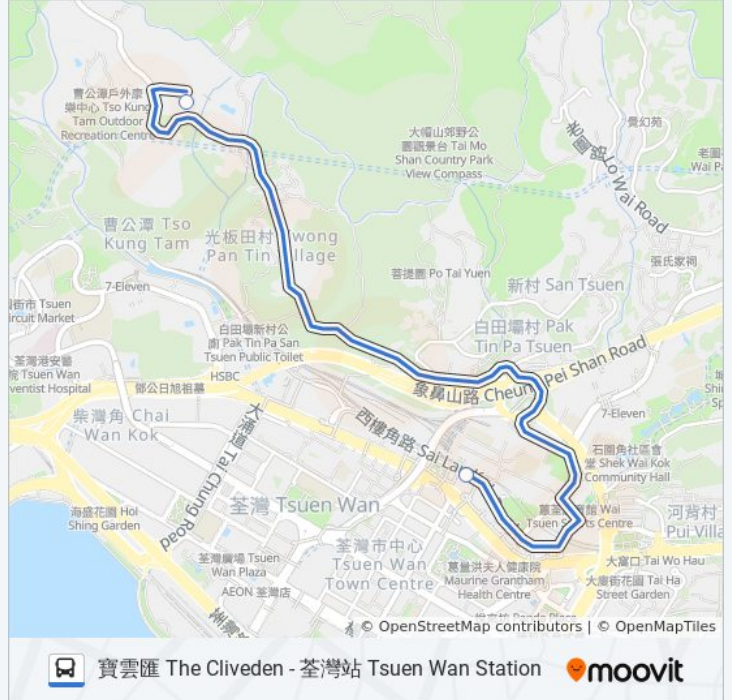

星期日	08:00 - 23:00
星期一	06:30 - 22:30
星期二	06:30 - 22:30
星期三	06:30 - 22:30
星期四	06:30 - 22:30
星期五	08:00 - 23:00
星期六	08:00 - 23:00

巴士NR335的資訊

方向: 荃灣站 Tsuen Wan Station

站點數量: 2

行車時間: 6 分

途經車站:

你可以在moovitapp.com下載巴士NR335的PDF服務時間表和線路圖。使用 [Moovit 應用程式](#) 查詢香港的巴士到站時間、列車時刻表以及公共交通出行指南。