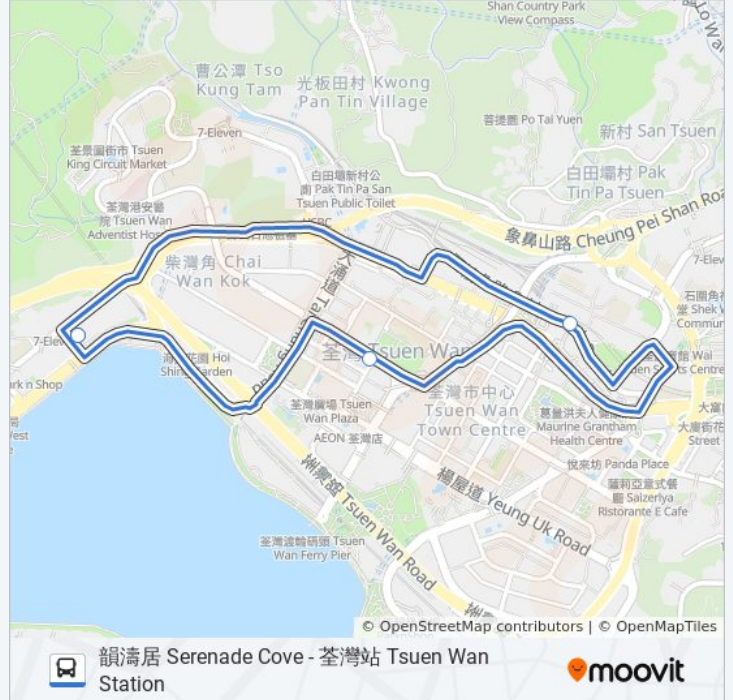

4 站

[查看服務時間表](#)

韻濤居 Serenade Cove

綠楊坊 Luk Yeung Galleria

友聯樓 Union Building

韻濤居 Serenade Cove

巴士NR337的服務時間表

往荃灣站(經沙咀道)(循環線) Tsuen Wan Station (Via Sha Tsui Rd.) (Circular)方向的時間表

星期日	07:00 - 07:30
星期一	無服務
星期二	無服務
星期三	無服務
星期四	無服務
星期五	07:00 - 07:30
星期六	07:00 - 07:30

巴士NR337的資訊

方向: 荃灣站(經沙咀道)(循環線) Tsuen Wan Station (Via Sha Tsui Rd.) (Circular)

站點數量: 4

行車時間: 21 分

途經車站:

方向: 荃灣站(經荃灣街市)(循環線) Tsuen Wan Station (Via Tsuen Wan Market) (Circular)

5 站

[查看服務時間表](#)

韻濤居 Serenade Cove

綠楊坊 Luk Yeung Galleria

荃灣街市街 Tsuen Wan Market Street

友聯樓 Union Building

韻濤居 Serenade Cove

巴士NR337的服務時間表