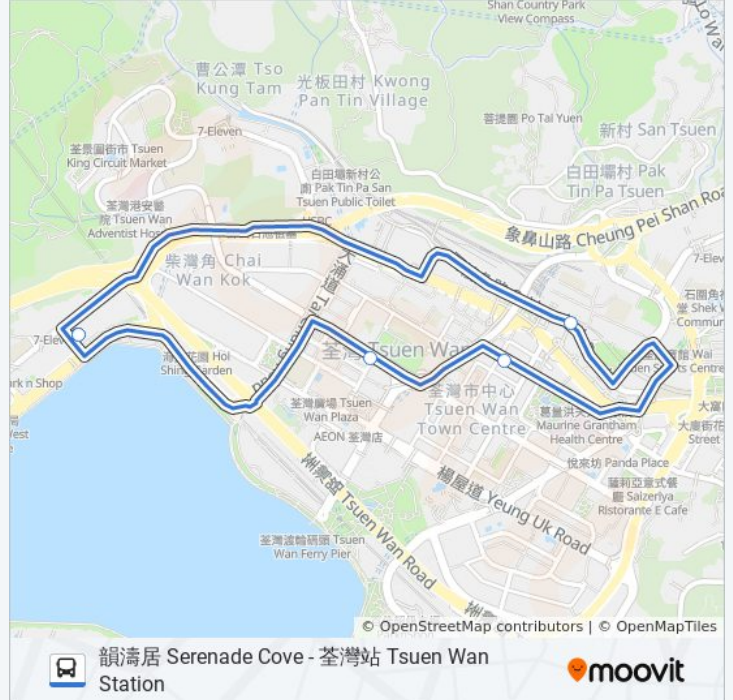

5 站

[查看服務時間表](#)

韻濤居 Serenade Cove

綠楊坊 Luk Yeung Galleria

荃灣街市街 Tsuen Wan Market Street

友聯樓 Union Building

韻濤居 Serenade Cove

巴士NR337的服務時間表

方向: 荃灣站(經荃灣街市)(循環線) Tsuen Wan Station (Via Tsuen Wan Market) (Circular)

站點數量: 5

行車時間: 26 分

途經車站:

方向: 韻濤居 Serenade Cove

2 站

[查看服務時間表](#)

綠楊坊 Luk Yeung Galleria