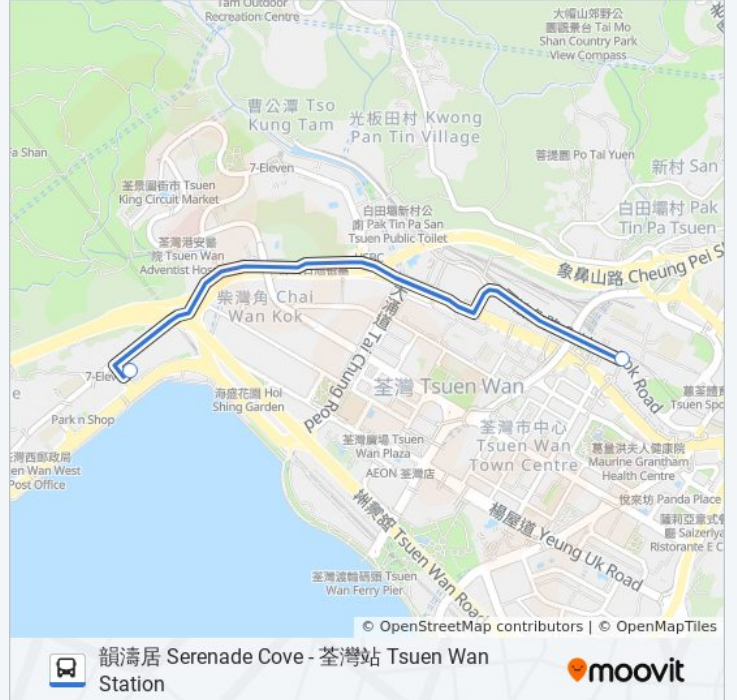

使用Moovit找到巴士NR337離你最近的站點，以及巴士NR337下班車的到站時間。

方向: 荃灣站 Tsuen Wan Station

2 站

[查看服務時間表](#)

韻濤居 Serenade Cove

綠楊坊 Luk Yeung Galleria

巴士NR337的服務時間表

往荃灣站 Tsuen Wan Station方向的時間表

星期日	無服務
星期一	07:00 - 08:40
星期二	07:00 - 08:40
星期三	07:00 - 08:40
星期四	07:00 - 08:40
星期五	無服務
星期六	無服務

巴士NR337的資訊

方向: 荃灣站 Tsuen Wan Station

站點數量: 2

行車時間: 7 分

途經車站:

方向: 荃灣站(經沙咀道)(循環線) Tsuen Wan Station (Via Sha Tsui Rd.) (Circular)

4 站

[查看服務時間表](#)

韻濤居 Serenade Cove

綠楊坊 Luk Yeung Galleria

友聯樓 Union Building

韻濤居 Serenade Cove

巴士NR337的服務時間表

往荃灣站(經沙咀道)(循環線) Tsuen Wan Station (Via Sha Tsui Rd.) (Circular)方向的時間表

方向: 荃灣站(經荃灣街市)(循環線) Tsuen Wan Station (Via Tsuen Wan Market) (Circular)

站點數量: 5

行車時間: 26 分

途經車站:

方向: 韻濤居 Serenade Cove

2 站

[查看服務時間表](#)

綠楊坊 Luk Yeung Galleria