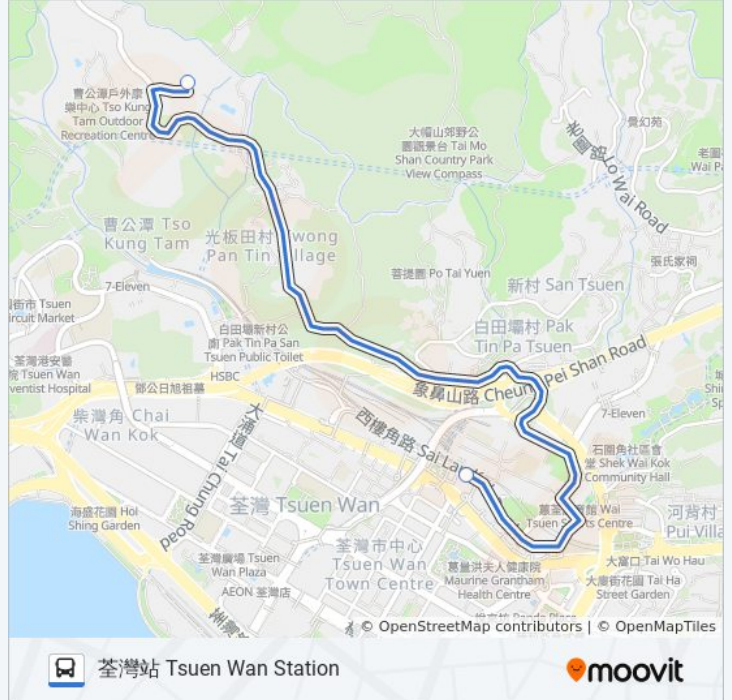

**巴士NR333的資訊****方向:** 朗逸峯 the Cairnhill**站點數量:** 2**行車時間:** 6 分**途經車站:**

方向: 荃灣站 Tsuen Wan Station

2 站

[查看服務時間表](#)

朗逸峯 the Cairnhill

荃灣站 Tsuen Wan Station

### 巴士NR333的服務時間表

往荃灣站 Tsuen Wan Station 方向的時間表

星期日	06:30 - 22:45
星期一	06:30 - 22:45
星期二	06:30 - 22:45
星期三	06:30 - 22:45
星期四	06:30 - 22:45
星期五	06:30 - 22:45
星期六	06:30 - 22:45

### 巴士NR333的資訊

方向: 荃灣站 Tsuen Wan Station

站點數量: 2

行車時間: 6 分

途經車站:

你可以在moovitapp.com下載巴士NR333的PDF服務時間表和線路圖。使用 [Moovit 應用程式](#) 查詢香港的巴士到站時間、列車時刻表以及公共交通出行指南。

[關於Moovit](#) · [MaaS解決方案](#) · [城市列表](#) · [Moovit社群](#)