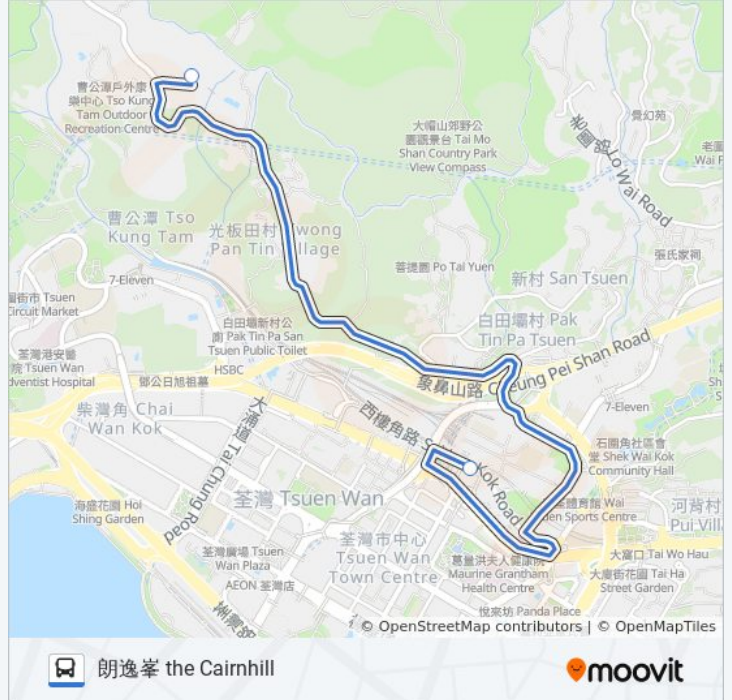

**方向: 朗逸峯 the Cairnhill**

2 站

[查看服務時間表](#)

荃灣站 Tsuen Wan Station

朗逸峯 the Cairnhill

**巴士NR333的服務時間表**

往朗逸峯 the Cairnhill方向的時間表

星期日	06:45 - 22:45
星期一	06:45 - 22:45
星期二	06:45 - 22:45
星期三	06:45 - 22:45
星期四	06:45 - 22:45
星期五	06:45 - 22:45
星期六	06:45 - 22:45

**巴士NR333的資訊****方向:** 朗逸峯 the Cairnhill**站點數量:** 2**行車時間:** 6 分**途經車站:**

方向: 荃灣站 Tsuen Wan Station

2 站

[查看服務時間表](#)

朗逸峯 the Cairnhill

荃灣站 Tsuen Wan Station

### 巴士NR333的資訊

方向: 荃灣站 Tsuen Wan Station

站點數量: 2

行車時間: 6 分

途經車站:

你可以在moovitapp.com下載巴士NR333的PDF服務時間表和線路圖。使用 [Moovit 應用程式](#) 查詢香港的巴士到站時間、列車時刻表以及公共交通出行指南。

[關於Moovit](#) · [MaaS解決方案](#) · [城市列表](#) · [Moovit社群](#)

## 查看實時到站時間