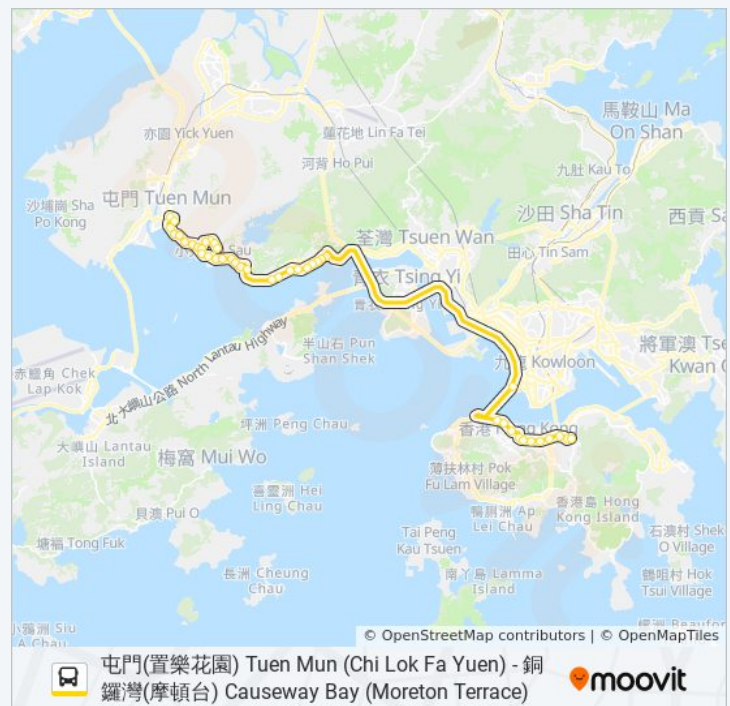

05:10 - 05:40

星期六

05:10 - 05:40

巴士N952的資訊

方向: 銅鑼灣(摩頓台) Causeway Bay (Moreton Terrace)

站點數量: 42

行車時間: 106 分

途經車站:

怡和大廈 Jardine House

力寶中心 Lippo Centre

金鐘站 Admiralty Station

軍器廠街 Arsenal Street

菲林明道 Fleming Road

杜老誌道 Tonnochy Road

崇光百貨 Sogo Department Store

聖保祿醫院 St. Paul's Hospital