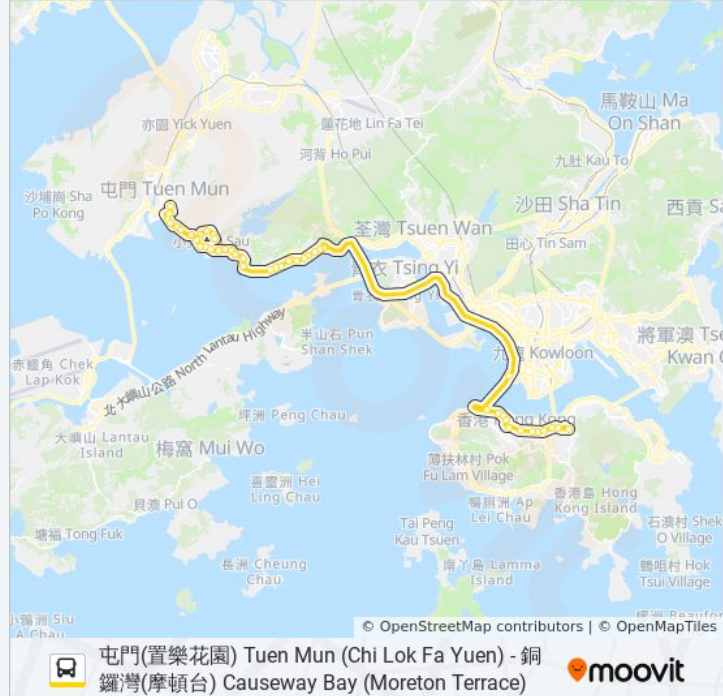

咖啡灣 Cafeteria Beach

碧翠花園 Bayview Terrace

青山灣碼頭 Castle Peak Pier

三聖邨 Sam Shing Estate

屯門兆麟政府綜合大樓 Tuen Mun Siu Lun Govt. Complex

青善遊樂場 Tsing Sin Playground

置樂花園 Chi LOK Fa Yuen

方向: 銅鑼灣(摩頓台) Causeway Bay (Moreton Terrace)