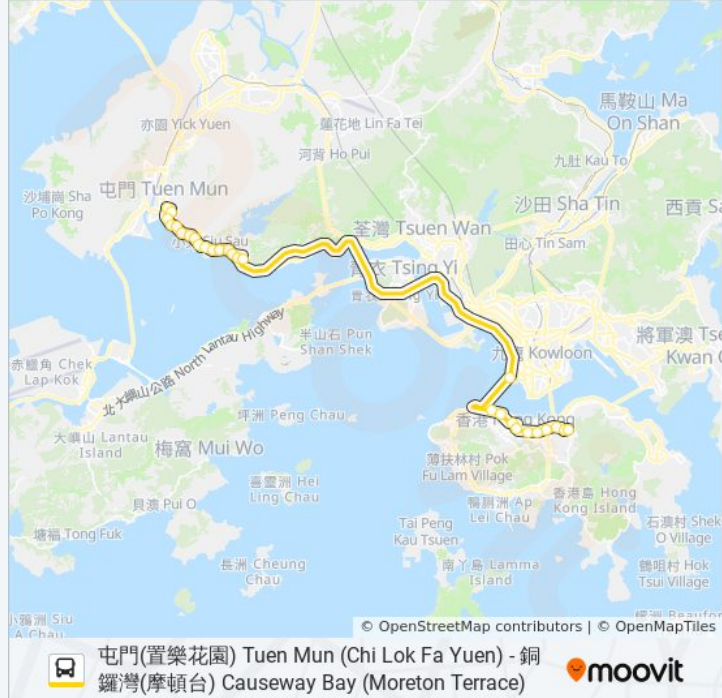

巴士952P的服務時間表

往銅鑼灣(摩頓台) Causeway Bay (Moreton Terrace) 方向的時間表

星期日	無服務
星期一	07:05 - 08:57
星期二	07:05 - 08:57
星期三	07:05 - 08:57
星期四	07:05 - 08:57
星期五	無服務
星期六	無服務

巴士952P的資訊

方向: 銅鑼灣(摩頓台) Causeway Bay (Moreton Terrace)

站點數量: 28

行車時間: 102 分

途經車站:

力寶中心 Lippo Centre

軍器廠街 Arsenal Street

菲林明道 Fleming Road

杜老誌道 Tonnochy Road

灣仔消防局 Wan Chai Fire Station

百德新街 Paterson Street

聖保祿醫院 St. Paul's Hospital

銅鑼灣(摩頓台)總站 Causeway Bay (Moreton Terrace) Bus Terminus

你可以在moovitapp.com下載巴士952P的PDF服務時間表和線路圖。使用 [Moovit 應用程式](#) 查詢香港的巴士到站時間、列車時刻表以及公共交通出行指南。

[關於Moovit](#) · [MaaS解決方案](#) · [城市列表](#) · [Moovit社群](#)