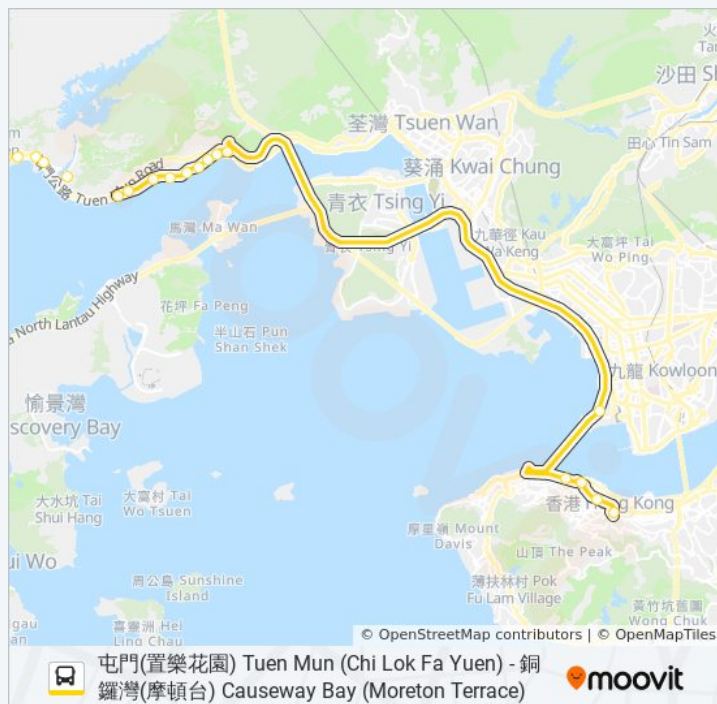

無服務

巴士952的資訊

方向: 金鐘(西) Admiralty (West)

站點數量: 29

行車時間: 48 分

途經車站:

方向: 銅鑼灣(摩頓台) Causeway Bay (Moreton Terrace)

36 站

[查看服務時間表](#)

置樂花園 Chi LOK Fa Yuen

恒豐園 Harvest Garden

三聖邨 Sam Shing Estate

青山灣 Castle Peak Beach

巴士952的服務時間表

往銅鑼灣(摩頓台) Causeway Bay (Moreton Terrace) 方向的時間表

星期日	06:00 - 23:55
星期一	09:14 - 23:55
星期二	09:14 - 23:55
星期三	09:14 - 23:55
星期四	09:14 - 23:55