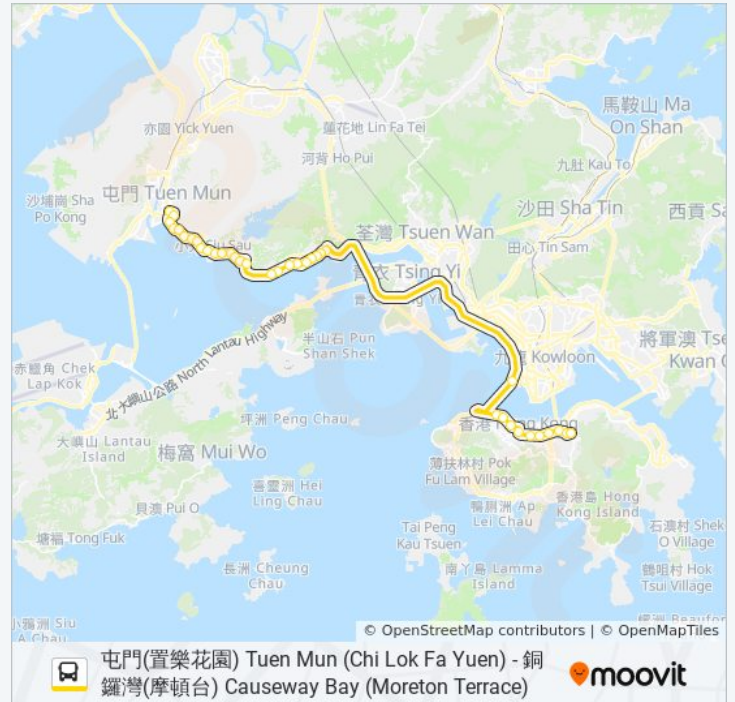

海景花園 Seaview Garden

咖啡灣 Cafeteria Beach

黃金泳灘 Golden Beach

香港黃金海岸 Hong Kong Gold Coast

嘉和里村 Kar Wo Lei Tsuen

小秀村 Siu Sau Tsuen

愛琴灣 the Aegean

小欖新村 Siu Lam San Tsuen

小欖村 Siu Lam Tsuen

小欖澄麗路 Ching Lai Road Siu Lam

屯門公路轉車站 Tuen Mun Road Interchange

大欖涌 Tai Lam Chung

嘉龍村 Ka Loon Tsuen

御海峰 Vista Cove

豪景花園 Hong Kong Garden

青龍頭村 Tsing Lung Tau Tsuen

浪翠園第四期 Sea Crest Villa Phase 4

浪翠園第三期 Sea Crest Villa Phase 3

馬灣碼頭 MA Wan Pier

深井村 Sham Tseng Village

海韻花園 Rhine Garden

西隧轉車站 Western Harbour Tunnel Bbi

港澳碼頭 Macau Ferry

海港政府大樓 Harbour Building

怡和大廈 Jardine House

力寶中心 Lippo Centre

軍器廠街 Arsenal Street

菲林明道 Fleming Road

杜老誌道 Tonnochy Road

崇光百貨 Sogo Department Store

聖保祿醫院 St. Paul's Hospital

銅鑼灣(摩頓台)總站 Causeway Bay (Moreton Terrace) Bus Terminus

星期五

06:00 - 23:55

星期六

06:00 - 23:55

巴士952的資訊

方向: 銅鑼灣(摩頓台) Causeway Bay (Moreton Terrace)

站點數量: 36

行車時間: 80 分

途經車站: