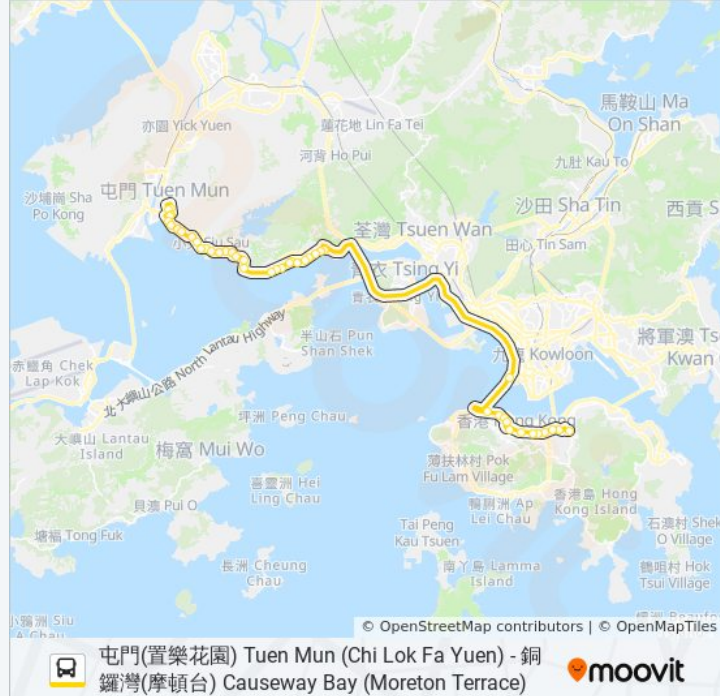

龍珠島 Pearl Island

香港黃金海岸 Hong Kong Gold Coast

黃金泳灘 Golden Beach

咖啡灣 Cafeteria Beach

碧翠花園 Bayview Terrace

青山灣碼頭 Castle Peak Pier

三聖邨 Sam Shing Estate

屯門兆麟政府綜合大樓 Tuen Mun Siu Lun Govt. Complex

青善遊樂場 Tsing Sin Playground

置樂花園 Chi LOK Fa Yuen

置樂花園 Chi LOK Fa Yuen

方向: 金鐘(西) Admiralty (West)

29 站

[查看服務時間表](#)

置樂花園 Chi LOK Fa Yuen

恒豐園 Harvest Garden