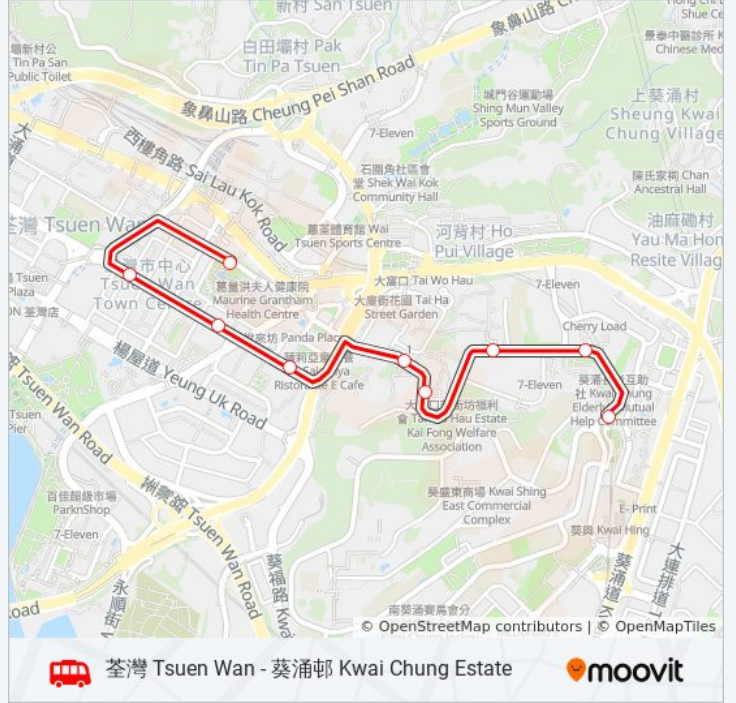

葵涌邨秋葵樓 Chau Kwai House Kwai Chung Estate

葵涌邨夏葵樓 Ha Kwai House Kwai Chung Estate

巴士63的服務時間表

往葵涌邨 Kwai Chung Estate 方向的時間表

星期日	00:00 - 23:50
星期一	00:00 - 23:50
星期二	00:00 - 23:50
星期三	00:00 - 23:50
星期四	00:00 - 23:50
星期五	00:00 - 23:50
星期六	00:00 - 23:50

巴士63的資訊

方向: 葵涌邨 Kwai Chung Estate

站點數量: 9

行車時間: 13 分

途經車站:

你可以在moovitapp.com下載巴士63的PDF服務時間表和線路圖。使用 [Moovit 應用程式](#) 查詢香港的巴士到站時間、列車時刻表以及公共交通出行指南。

[關於Moovit](#) · [MaaS解決方案](#) · [城市列表](#) · [Moovit社群](#)

© 2024 Moovit - 保留所有權利