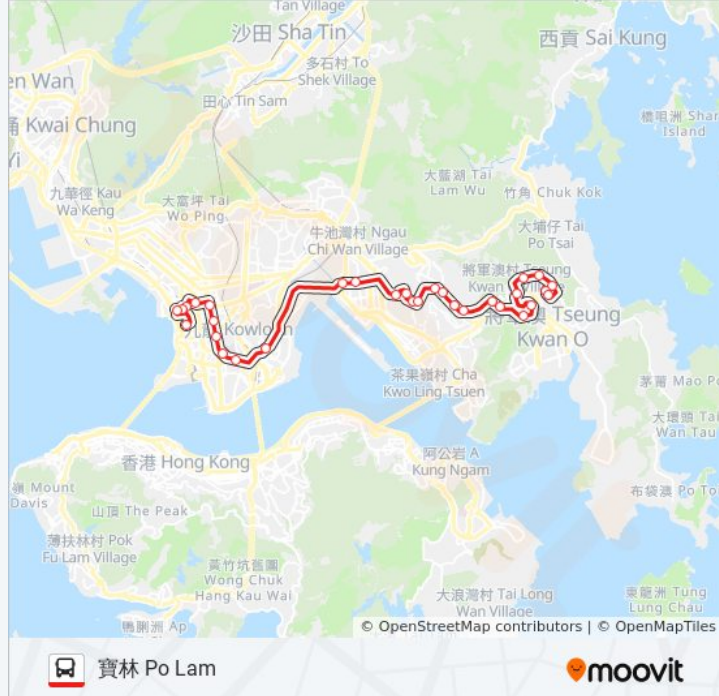

行車時間: 81 分

途經車站:

安達臣道 Anderson Road

馬游塘村 MA Yau Tong Village

茅湖仔 Mau Wu Tsai

康盛花園 Hong Sing Garden

翠林邨 Tsui Lam Estate

寶林消防局 Po Lam Fire Station

英明苑 Ying Ming Court

將軍澳賽馬會診所 Tseung Kwan O Jockey Club Clinic

新都城二期 Metro City Phase II

寶林總站 Po Lam Bus Terminus

方向: 旺角(柏景灣) Mong Kok (Park Avenue)

28 站

[查看服務時間表](#)

寶林總站 Po Lam Bus Terminus