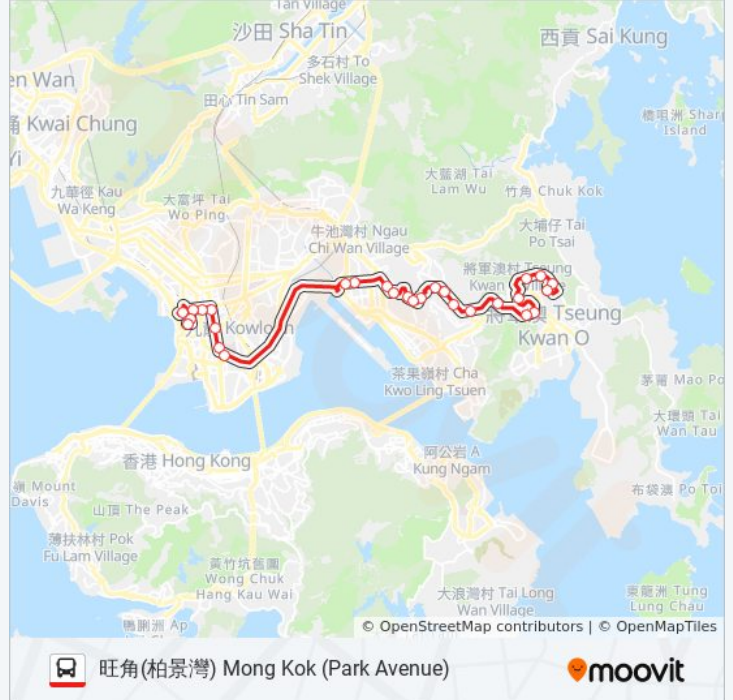

巴士93P的資訊

方向: 旺角(柏景灣) Mong Kok (Park Avenue)

站點數量: 28

行車時間: 74 分

途經車站:

九龍灣宏展街 Wang Chin Street Kowloon Bay

拔萃女書院 Diocesan Girls' School

九龍中央郵政局 Kowloon Central Post Office

碧街 Pitt Street

奶路臣街 Nelson Street

旺角街市 Mongkok Market Complex

銘基書院 Ming Kei College

奧運站 Olympic Station

海富苑 Hoi Fu Court

旺角(柏景灣)總站 Mong Kok (Park Avenue) Bus Terminus

你可以在moovitapp.com下載巴士93P的PDF服務時間表和線路圖。使用 [Moovit 應用程式](#) 查詢香港的巴士到站時間、列車時刻表以及公共交通出行指南。