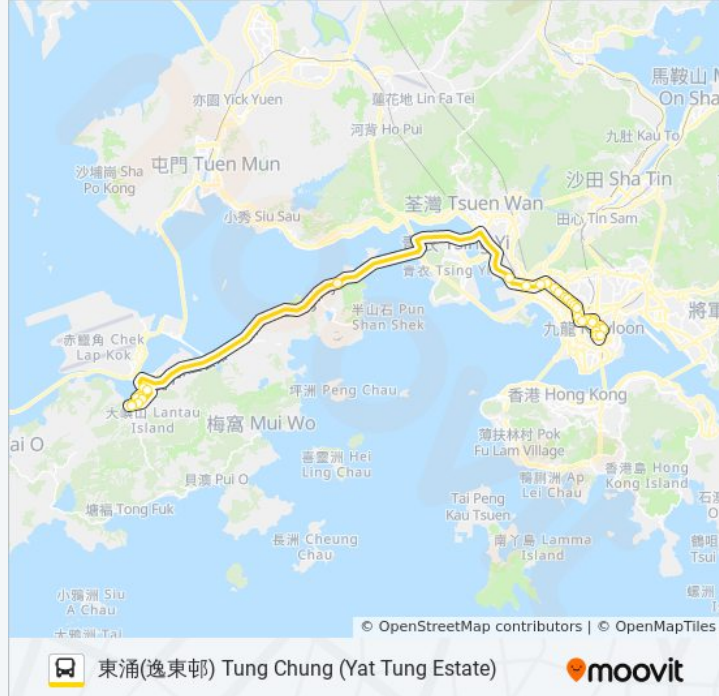

美孚轉車站 Mei Foo Bbi

葵涌交匯處 Kwai Chung Interchange

青嶼幹線巴士轉乘站 Lantau Link Bus-Bus Interchange

東堤灣畔 Tung Chung Crescent

裕東苑 Yu Tung Court

滿東邨滿和樓 Mun Wo House Mun Tung Estate

逸東邨福逸樓 Fuk Yat House Yat Tung Estate

逸東邨雍逸樓 Yung Yat House Yat Tung Estate

逸東邨美逸樓 Mei Yat House Yat Tung Estate

逸東邨居逸樓 Kui Yat House Yat Tung Estate

逸東邨巴士總站 Yat Tung Estate B/T

你可以在moovitapp.com下載巴士E21B的PDF服務時間表和線路圖。使用 [Moovit 應用程式](#) 查詢香港的巴士到站時間、列車時刻表以及公共交通出行指南。

[關於Moovit](#) · [MaaS解決方案](#) · [城市列表](#) · [Moovit社群](#)