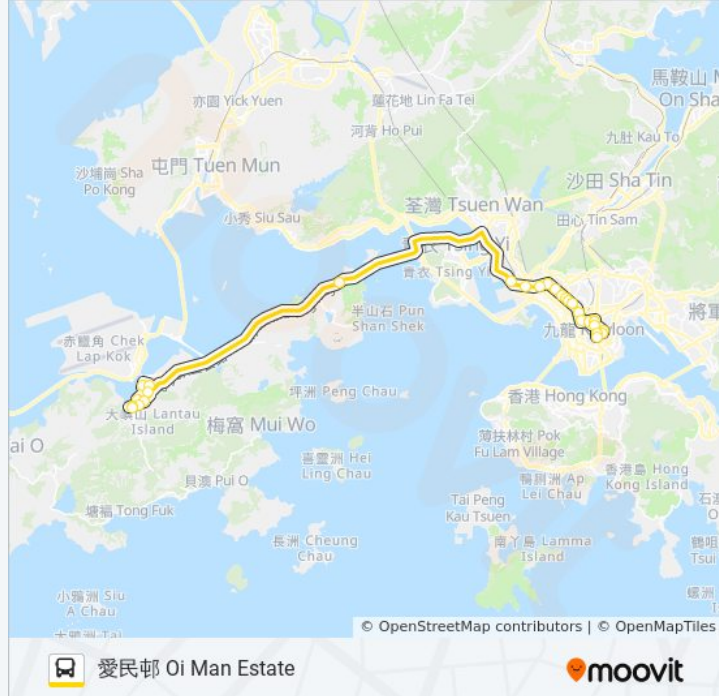

途經車站:

亞皆老街中電 Clp Power Argyle Street

萬基大廈 Man Kee Mansion

培正中學 Pui Ching Middle School

何文田廣場 Homantin Plaza

迦密村街 Carmel Village Street

俊民苑 Chun Man Court

何文田(愛民邨)巴士總站 Ho Man Tin (Oi Man Estate) B/T

方向: 東涌(逸東邨) Tung Chung (Yat Tung Estate)

31 站

[查看服務時間表](#)

何文田(愛民邨)巴士總站 Ho Man Tin (Oi Man Estate) B/T

嘉民樓 Kar Man House

忠民街 Chung Man Street

欣圖軒 Cascades

房屋署大樓 Housing Authority Hq

香港都會大學 Hong Kong Metropolitan University

九龍維景酒店 Metropark Hotel Kowloon

怡安閣 Yee on Court

太平道 Peace Avenue

通菜街 Tung Choi Street

弼街 Bute Street

太子站 Prince Edward Station

楓樹街 Maple Street