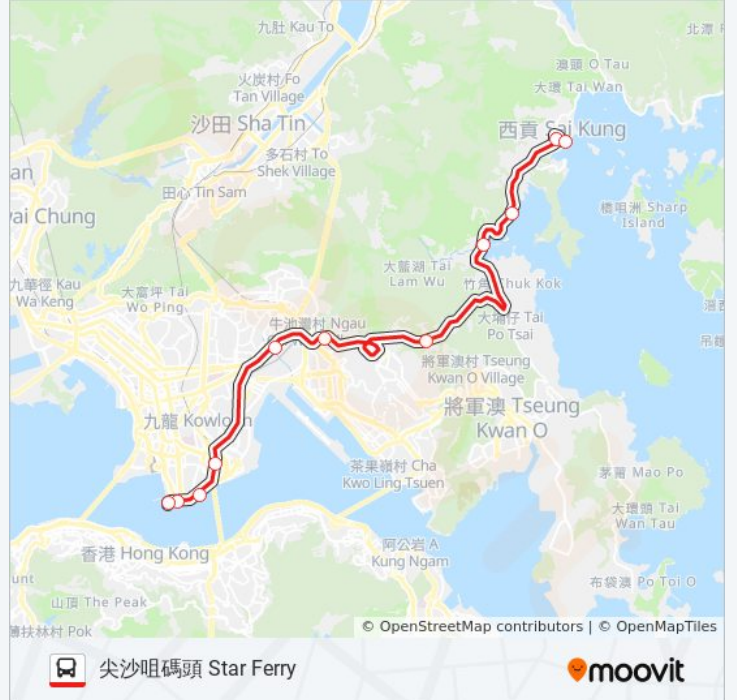

[查看服務時間表](#)

西貢總站 Sai Kung B/T

西貢大會堂 Sai Kung Town Hall

白沙灣 Pak Sha Wan

匡湖居 Marina Cove

井欄樹 Tseng Lan Shue

彩虹站 Choi Hung Station

譽·港灣 the Latitude

巴士92R的資訊

方向: 尖沙咀碼頭 Star Ferry

站點數量: 11

行車時間: 44 分

途經車站:

方向: 西貢 Sai Kung

15 站

[查看服務時間表](#)