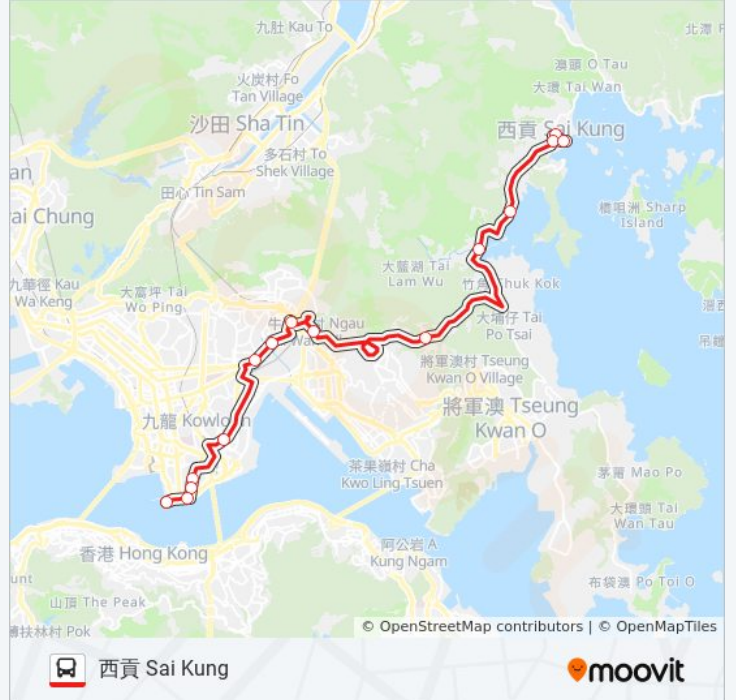

你可以在moovitapp.com下載巴士92R的PDF服務時間表和線路圖。使用 [Moovit 應用程式](#) 查詢香港的巴士到站時間、列車時刻表以及公共交通出行指南。

[關於Moovit](#) · [MaaS解決方案](#) · [城市列表](#) · [Moovit社群](#)

© 2023 Moovit - 版權所有

查看實時到站時間