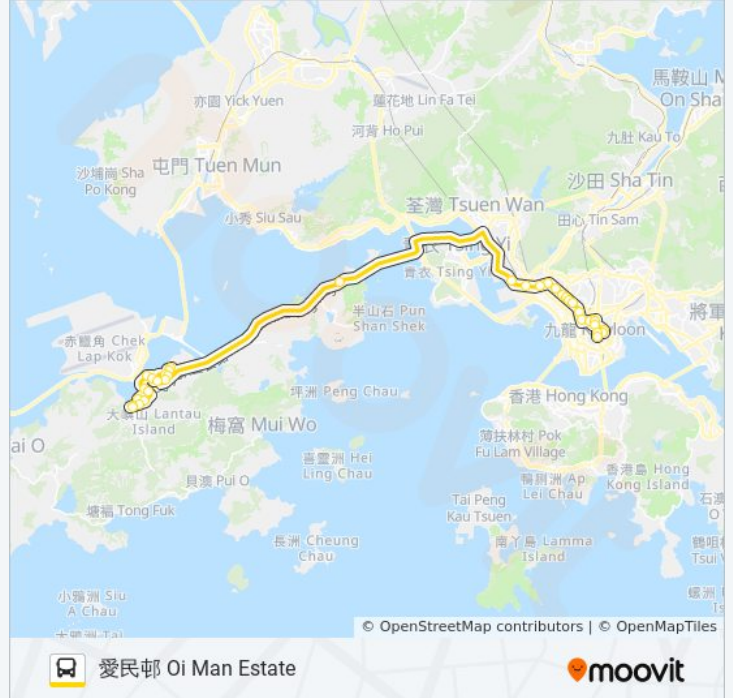

萬基大廈 Man Kee Mansion

培正中學 Pui Ching Middle School

何文田廣場 Homantin Plaza

迦密村街 Carmel Village Street

俊民苑 Chun Man Court

何文田(愛民邨)巴士總站 Ho Man Tin (Oi Man Estate) B/T

## 方向: 東涌(逸東邨) Tung Chung (Yat Tung Estate)

40 站

[查看服務時間表](#)

何文田(愛民邨)巴士總站 Ho Man Tin (Oi Man Estate) B/T

嘉民樓 Kar Man House

忠民街 Chung Man Street

欣圖軒 Cascades

房屋署大樓 Housing Authority Hq