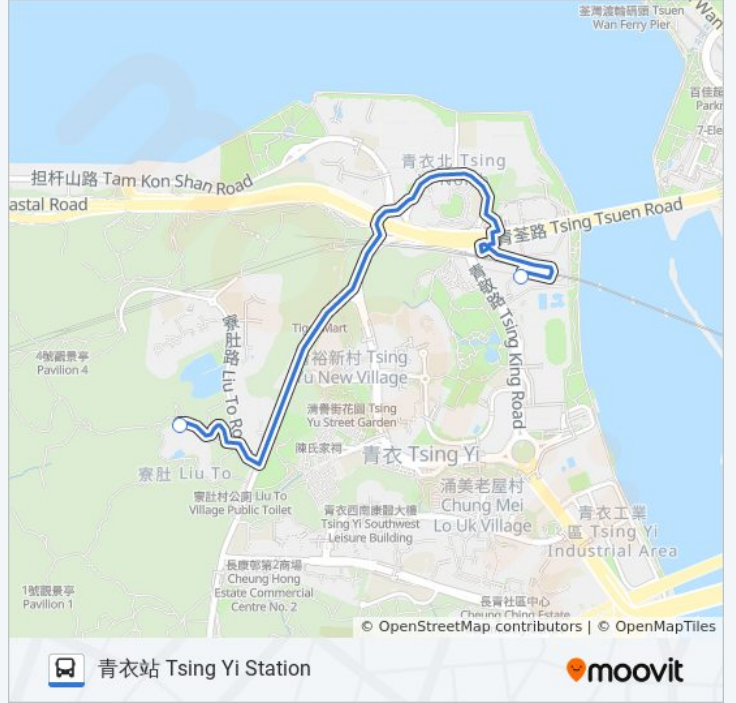

你可以在moovitapp.com下載巴士NR412的PDF服務時間表和線路圖。使用 [Moovit 應用程式](#) 查詢香港的巴士到站時間、列車時刻表以及公共交通出行指南。

[關於Moovit](#) · [MaaS解決方案](#) · [城市列表](#) · [Moovit社群](#)

© 2024 Moovit - 保留所有權利

查看實時到站時間