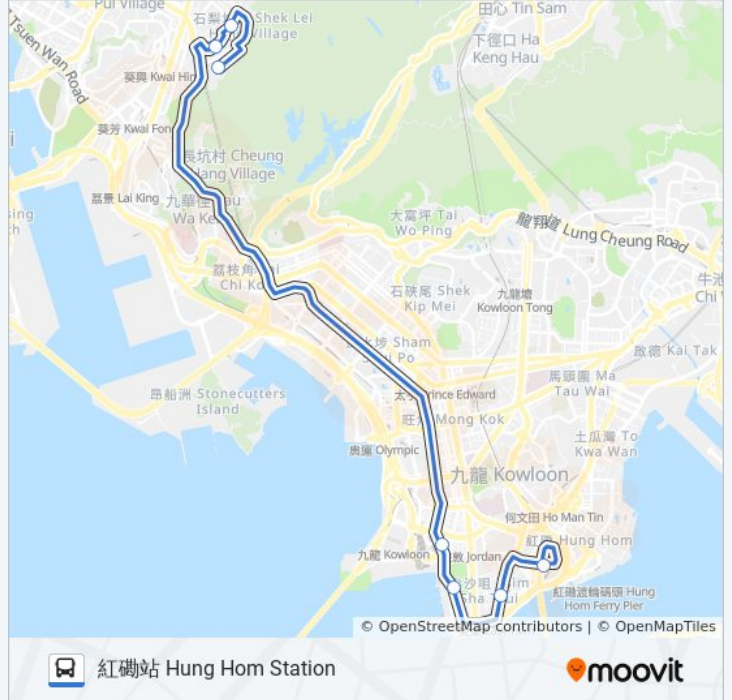

NR49

紅磡站 Hung Hom Station

下載應用程式

巴士NR49(紅磡站 Hung Hom Station)僅有一條行車路線。工作日的服務時間為：

(1) 紅磡站 Hung Hom Station: 08:00 - 08:15

使用Moovit找到巴士NR49離你最近的站點，以及巴士NR49下班車的到站時間。

方向: 紅磡站 Hung Hom Station

7 站

[查看服務時間表](#)

梨貝街巴士總站 Lei Pui Street Bus Terminus

石籬(二)邨石富樓 Shek Fu House Shek Lei (li) Estate

石籬商場 Shek Lei Commercial Centre

匯翔道 Wui Cheung Road

九龍公園徑 Kowloon Park Drive

麼地道 Mody Road

香港體育館 Hong Kong Coliseum

巴士NR49的服務時間表

往紅磡站 Hung Hom Station方向的時間表

星期日	無服務
星期一	08:00 - 08:15
星期二	08:00 - 08:15
星期三	08:00 - 08:15
星期四	08:00 - 08:15
星期五	無服務
星期六	無服務

巴士NR49的資訊

方向: 紅磡站 Hung Hom Station

站點數量: 7

行車時間: 32 分

途經車站:

## 查看實時到站時間