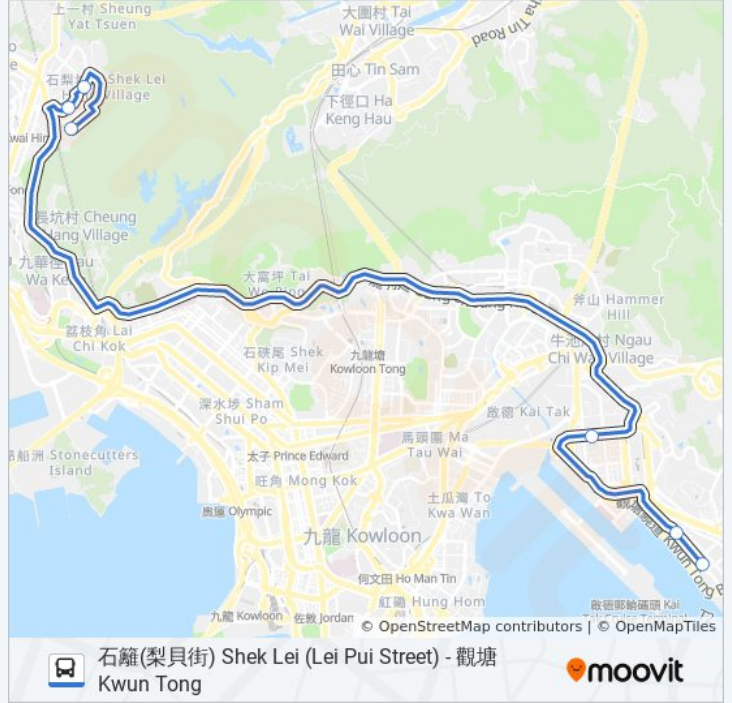

你可以在moovitapp.com下載巴士NR404的PDF服務時間表和線路圖。使用 [Moovit 應用程式](#) 查詢香港的巴士到站時間、列車時刻表以及公共交通出行指南。

[關於Moovit](#) · [MaaS解決方案](#) · [城市列表](#) · [Moovit社群](#)

© 2024 Moovit - 保留所有權利

查看實時到站時間