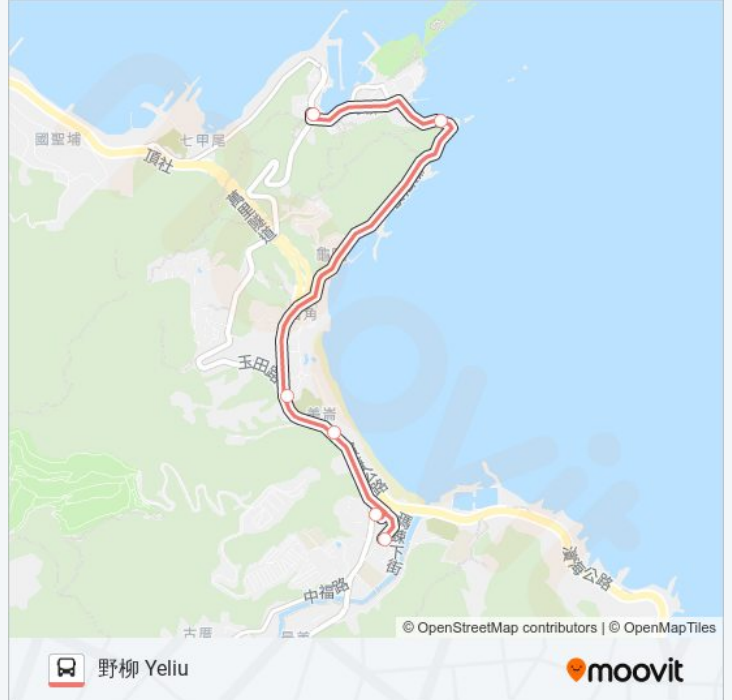

## 巴士F923假日去的資訊

方向: 野柳 Yeliu

站點數量: 6

行車時間: 7 分

途經車站: