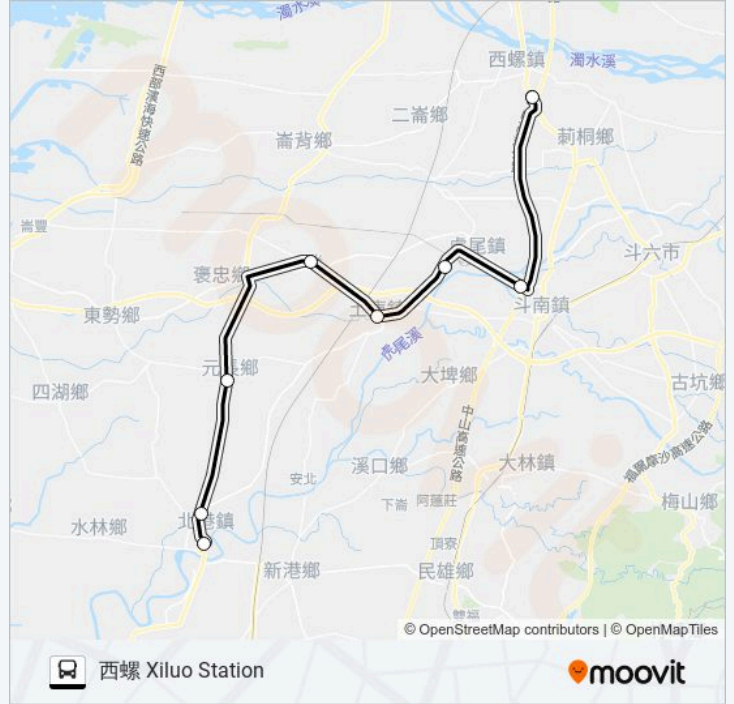

7001B

北港 Beigang

下載應用程式

巴士7001B((北港 Beigang))共有2條行車路線。工作日的服務時間為：

(1) 北港 Beigang: 07:30 - 10:30(2) 西螺 Xiluo Station: 06:00 - 09:00

使用Moovit找到巴士7001B離你最近的站點，以及巴士7001B下班車的到站時間。

**方向: 北港 Beigang**

8 站

虎尾科技大學 National Formosa University

斗南交流道 Dounan

西螺 Xiluo Station

## 巴士7001B的服務時間表

往西螺 Xiluo Station方向的時間表

星期日	06:00 - 09:00
星期一	06:00 - 09:00
星期二	06:00 - 09:00
星期三	06:00 - 09:00
星期四	06:00 - 09:00
星期五	06:00 - 09:00
星期六	06:00 - 09:00

## 巴士7001B的資訊

方向: 西螺 Xiluo Station

站點數量: 8

行車時間: 73 分

途經車站:

你可以在moovitapp.com下載巴士7001B的PDF服務時間表和線路圖。使用Moovit 應用程式查詢台北的巴士到站時間、列車時刻表以及公共交通出行指南。

© 2024 Moovit - 保留所有權利