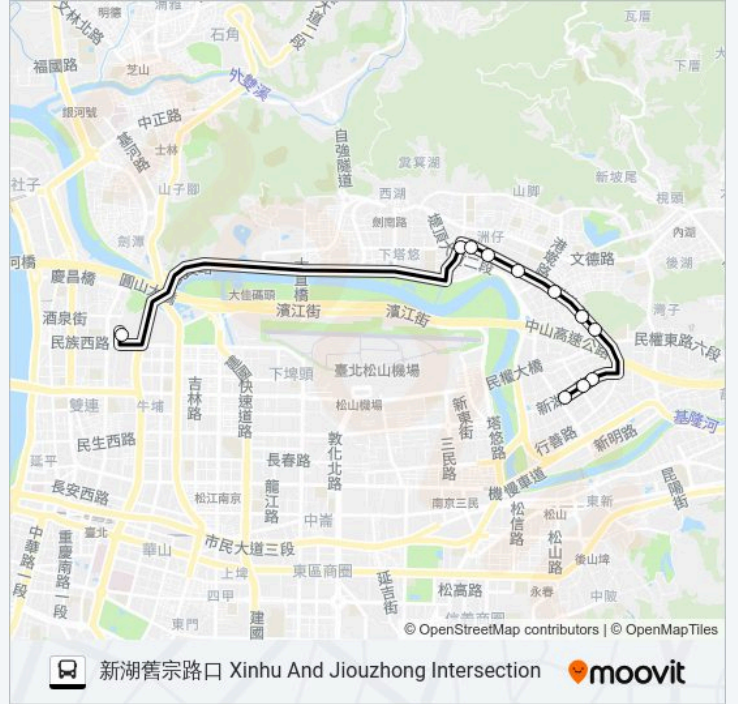

巴士內快1往內科(首都)的資訊

方向: 捷運圓山站 Mrt Yuanshan Sta.

站點數量: 10

行車時間: 15 分

途經車站:

方向: 新湖舊宗路口 Xinhu And Jiouzhong Intersection

11 站

[查看服務時間表](#)

捷運圓山站 Mrt Yuanshan Sta.

基湖站 Jihu Stop

基湖路口 Jihu Rd. Entrance

仁寶大樓 Renbao Bldg.

瑞光港墘路口 Ruiguang & Gangqian Intersection

瑞光路 Ruiguang Rd.

公館山 Gongguanshan

麗寶大樓 Libao Building

精技大樓 Unitech Building

東南客運停車場 Southeastbusparkinglot

新湖舊宗路口 Xinhu And Jiouzhong Intersection

巴士內快1往內科(首都)的服務時間表

往新湖舊宗路口 Xinhu And Jiouzhong Intersection 方向的時間表

星期日	無服務
星期一	07:03 - 09:10
星期二	07:03 - 09:10
星期三	07:03 - 09:10
星期四	07:03 - 09:10
星期五	07:03 - 09:10
星期六	無服務

巴士內快1往內科(首都)的資訊

方向: 新湖舊宗路口 Xinhu And Jiouzhong Intersection

站點數量: 11

行車時間: 15 分

途經車站:

你可以在moovitapp.com下載巴士內快1往內科(首都)的PDF服務時間表和線路圖。使用Moovit 應用程式查詢台北的巴士到站時間、列車時刻表以及公共交通出行指南。

© 2024 Moovit - 保留所有權利