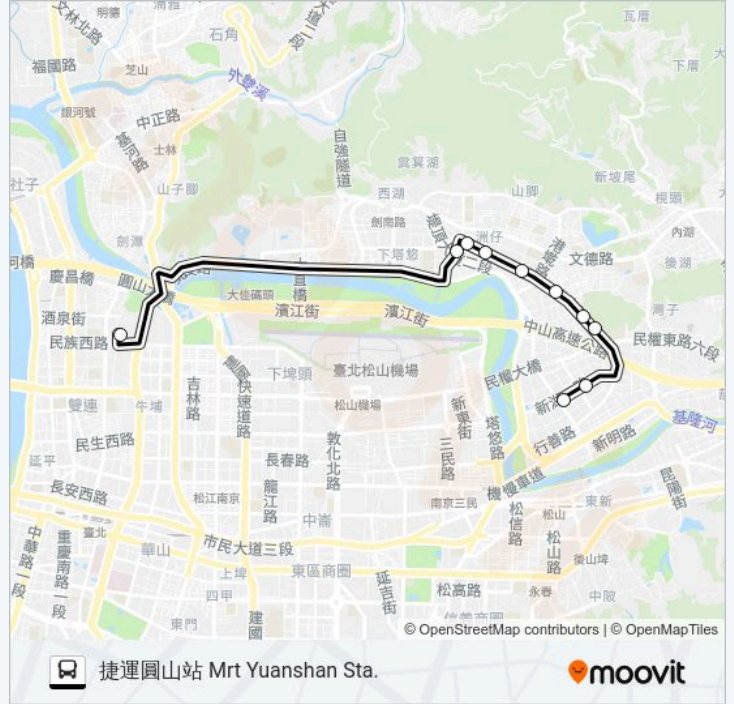

內快1往內科(首都)

捷運圓山站 Mrt Yuanshan Sta.

下載應用程式

巴士內快1往內科(首都)((捷運圓山站 Mrt Yuanshan Sta.))共有2條行車路線。工作日的服務時間為：
(1) 捷運圓山站 Mrt Yuanshan Sta.: 17:30 - 19:45(2) 新湖舊宗路口 Xinhu And Jiouzhong Intersection: 07:03 - 09:10
使用Moovit找到巴士內快1往內科(首都)離你最近的站點，以及巴士內快1往內科(首都)下班車的到站時間。

方向: 捷運圓山站 Mrt Yuanshan Sta.

10 站

[查看服務時間表](#)

新湖舊宗路口 Xinhuanjiuzongintersection

精技大樓 Unitech Building

麗寶大樓 Libao Building

公館山 Gongguanshan

瑞光路 Ruiguang Rd.

瑞光港墘路口 Ruiguang &Gangqian Roads

仁寶大樓 Renbao Bldg.

基湖路口 Jihu Rd. Entrance

基湖站 Jihu Stop

捷運圓山站 Mrt Yuanshan Sta.

巴士內快1往內科(首都)的服務時間表

往捷運圓山站 Mrt Yuanshan Sta.方向的時間表

星期日	無服務
星期一	17:30 - 19:45
星期二	17:30 - 19:45
星期三	17:30 - 19:45
星期四	17:30 - 19:45
星期五	17:30 - 19:45
星期六	無服務

巴士內快1往內科(首都)的資訊

方向: 捷運圓山站 Mrt Yuanshan Sta.

站點數量: 10

行車時間: 15 分

途經車站:

方向: 新湖舊宗路口 Xinhu And Jiouzhong Intersection

11 站

[查看服務時間表](#)