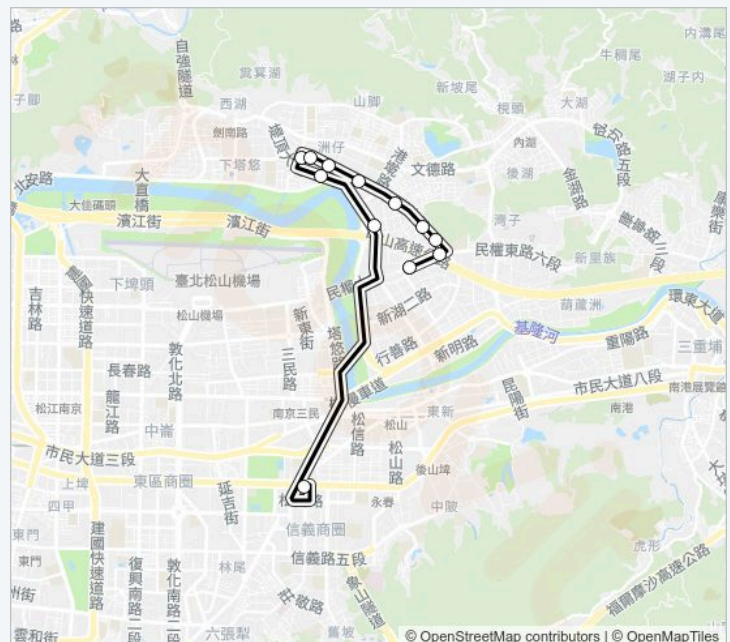

仁寶大樓 Renbao Bldg.

瑞光港墘路口 Ruiguang &amp; Gangqian Intersection

瑞光路 Ruiguang Rd.

公館山 Gongguanshan

麗寶大樓 Libao Building

時報廣場 China Times Daily News Square

民權大橋 Minquan Bridge

## 內快2(上午)(北客)的服務時間表

往民權大橋 Minquan Bridge方向的時間表

星期日	無服務
星期一	07:38 - 08:40
星期二	07:38 - 08:40
星期三	07:38 - 08:40
星期四	07:38 - 08:40
星期五	07:38 - 08:40
星期六	無服務

## 內快2(上午)(北客)的資訊

方向: 民權大橋 Minquan Bridge

站點數量: 12

行車時間: 16 分

途經車站:

民權大橋 Minquan Bridge

moovit

你可以在moovitapp.com下載內快2(上午)(北客)的PDF服務時間表和線路圖。使用Moovit 應用程式查詢台北的巴士到站時間、列車時刻表以及公共交通出行指南。