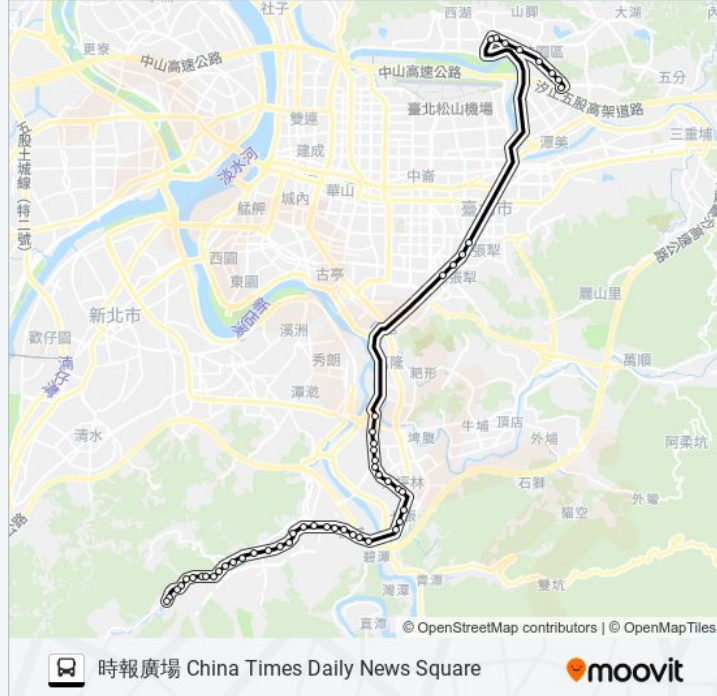

喬治商職 George Vocational High School Of Taipei

三興國小(臨江街觀光夜市) Sanxing Elementary
School(Linjiang St. Night Market)

吳興街口 Wuxing St. Entrance

基湖站 Jihu Stop

基湖路口 Jihu Rd. Entrance

仁寶大樓 Renbao Bldg.

瑞光港墘路口 Ruiguang & Gangqian Intersection

瑞光路 Ruiguang Rd.

公館山 Gongguanshan

麗寶大樓 Libao Building

方向: 碧瑤 Biyao

48 站

[查看服務時間表](#)

時報廣場 China Times Daily News Square

麗寶大樓 Libao Building