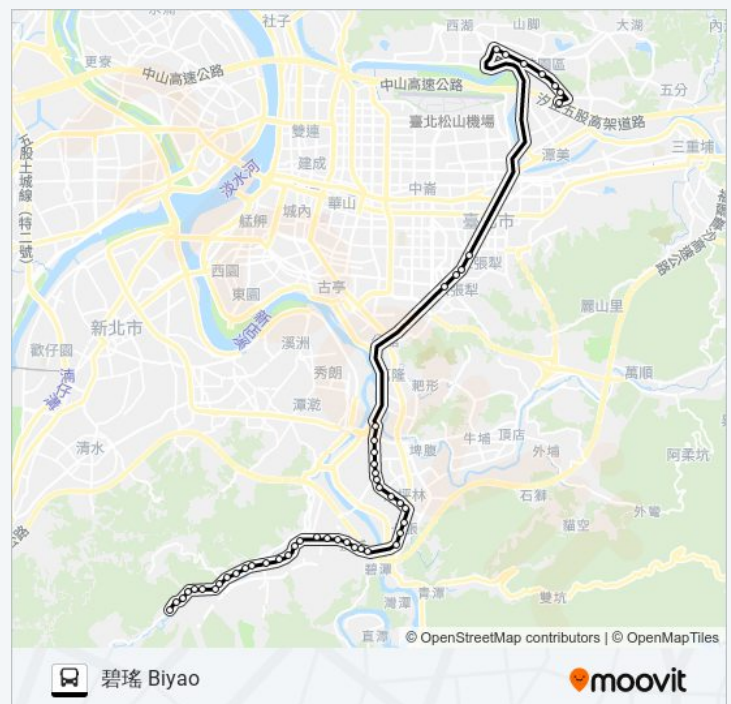

檳榔路 Binlang Rd.

碧潭橋頭 Bitan Bridge

溪頭 Xitou

巴士內科10(錦繡-內科)的服務時間表

往碧瑤 Biyao方向的時間表

星期日	無服務
星期一	18:00 - 18:30
星期二	18:00 - 18:30
星期三	18:00 - 18:30
星期四	18:00 - 18:30
星期五	18:00 - 18:30
星期六	無服務

巴士內科10(錦繡-內科)的資訊

方向: 碧瑤 Biyao

站點數量: 48

行車時間: 55 分

途經車站:

大坪頂 Dapingding

頂城 Dingcheng

胡璉故居紀念館 the Hu-Lian House Memorial Hall

下城社區 Xiacheng Community

安華路口 Anwar Rd. Entrance