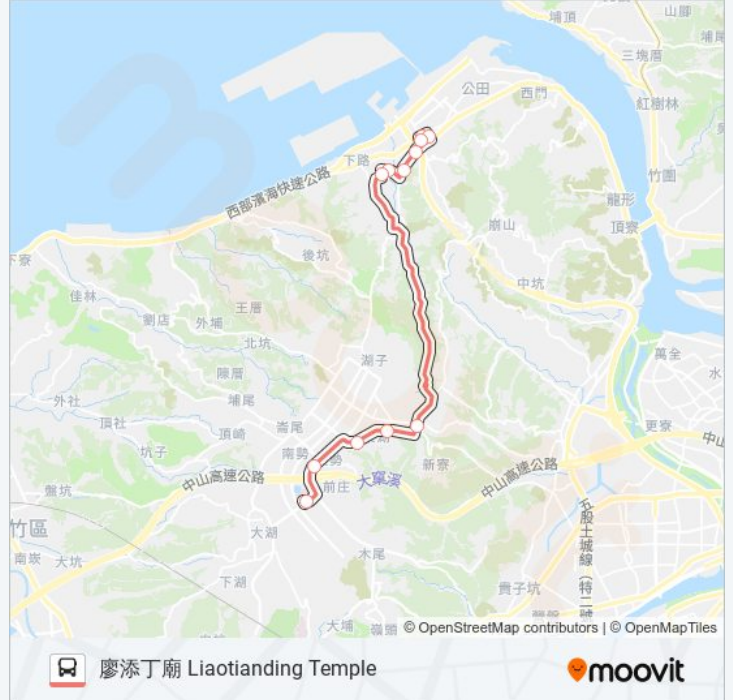

下崙路 Xiagu Rd.

江厝橋 Jiangcuo Bridge

中華路三段99巷口 Lane 99 Sec.3 Zhonghua Rd.
Intersection

八里分駐所 Bali Police Station

八里 Bali

下庄市場 Xiazhuang Market

廖添丁廟 Liaotianding Temple

巴士F126江厝八里分駐所的服務時間表

往廖添丁廟 Liaotianding Temple方向的時間表

星期日	09:30 - 11:30
星期一	09:30 - 11:30
星期二	09:30 - 11:30
星期三	09:30 - 11:30
星期四	09:30 - 11:30
星期五	09:30 - 11:30
星期六	09:30 - 11:30

巴士F126江厝八里分駐所的資訊

方向: 廖添丁廟 Liaotianding Temple

站點數量: 12

行車時間: 20 分

途經車站:

方向: 長庚醫院 Chang-Gung Memorial Hospital

13 站

[查看服務時間表](#)

八里分駐所 Bali Police Station

八里 Bali