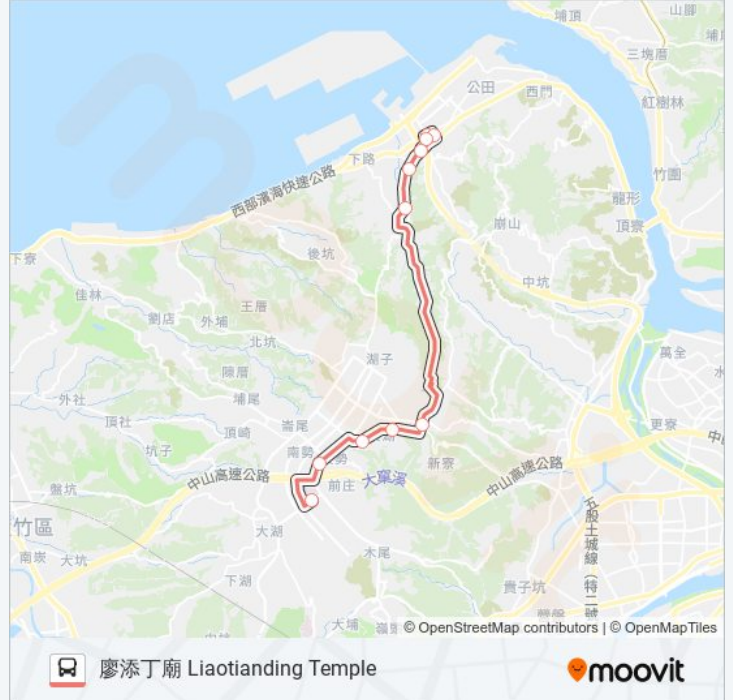

方向: 廖添丁廟 Liaotianding Temple

11 站

[查看服務時間表](#)

長庚醫院 Chang-Gung Memorial Hospital
崇林國中 Chonglinjuniorhighschool
林口高中 Linkou High School
林口區公所 Linkoudist.Office
林口加油站2 Linkou Gas Sta.2
樂山療養院 Leshan Sanatorium
中華路三段99巷口 Lane 99 Sec.3 Zhonghua Rd.
Intersection
八里分駐所 Bali Police Station
八里 Bali
下庄市場 Xiazhuang Market
廖添丁廟 Liaotianding Temple

巴士F126八里分駐所的服務時間表

往廖添丁廟 Liaotianding Temple方向的時間表

星期日	07:00 - 18:00
星期一	07:00 - 18:00
星期二	07:00 - 18:00
星期三	07:00 - 18:00
星期四	07:00 - 18:00
星期五	07:00 - 18:00
星期六	07:00 - 18:00

巴士F126八里分駐所的資訊

方向: 廖添丁廟 Liaotianding Temple

站點數量: 11

行車時間: 22 分

途經車站:

方向: 長庚醫院 Chang-Gung Memorial Hospital

13 站

[查看服務時間表](#)

八里分駐所 Bali Police Station

八里 Bali