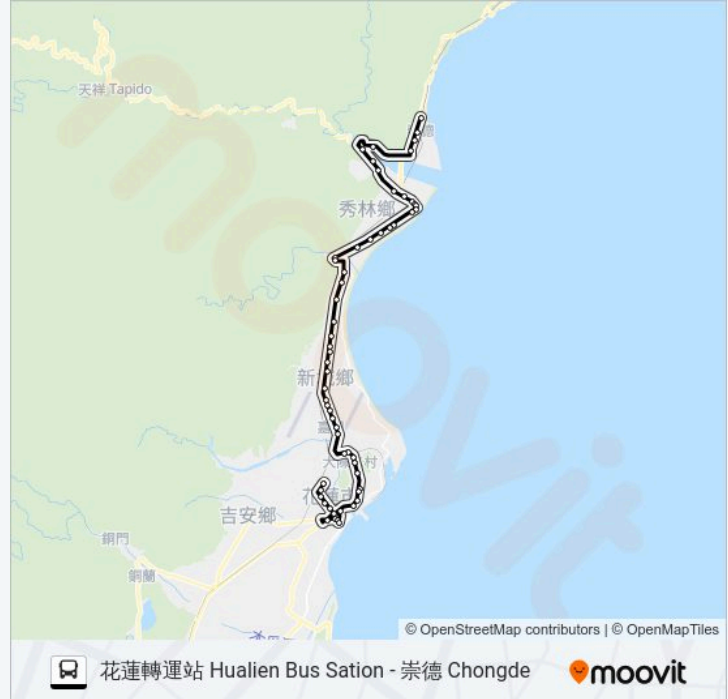

新城中山路一巷口 Xincheng, Ln. 1 Zhongshan Rd. Intersection

鎮安宮 Zhen-An Temple

新城佳興冰果室 Xincheng Jiaxing Ice Fruit Shop

新城國小 Xincheng Elementary School

新城公園 Xincheng Park

興田 Xingtian

亞洲水泥廠 Asia Cement Factory

可樂 Kele