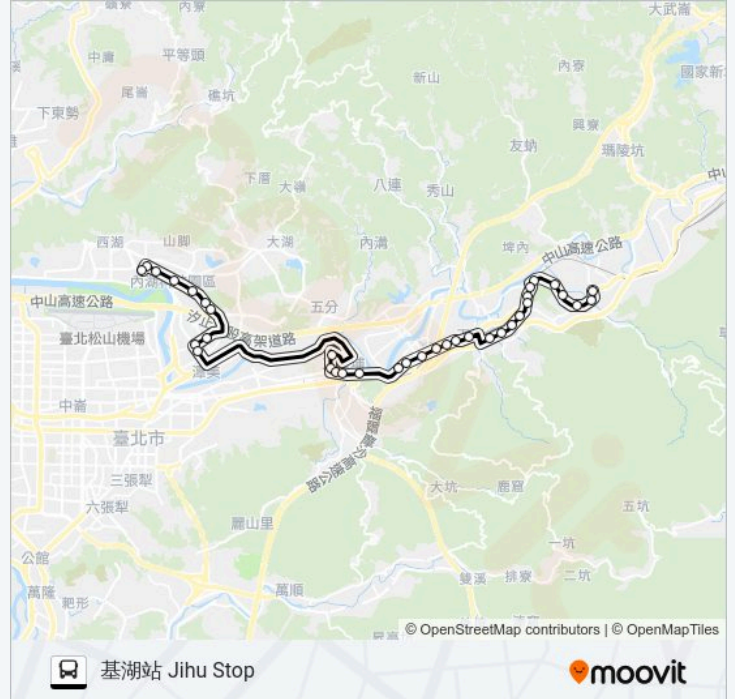

南港展覽館 Twtc Nangang Exhibition Hall

南港軟體園區南站 Nangang Software Park S.

南港軟體園區北站 Nangang Software Park N.

新湖一路口 Xinhu 1st. Rd. Entrance

新湖舊宗路口 Xinhuanjuzongintersection

精技大樓 Unitech Building

麗寶大樓 Libao Building

公館山 Gongguanshan

瑞光路 Ruiguang Rd.

瑞光港墘路口 Ruiguang &Gangqian Roads

仁寶大樓 Renbao Bldg.

基湖路口 Jihu Rd. Entrance

基湖站 Jihu Stop

你可以在moovitapp.com下載內科7(汐止-內科)的PDF服務時間表和線路圖。使用Moovit 應用程式查詢台北的巴士到站時間、列車時刻表以及公共交通出行指南。

© 2024 Moovit - 保留所有權利