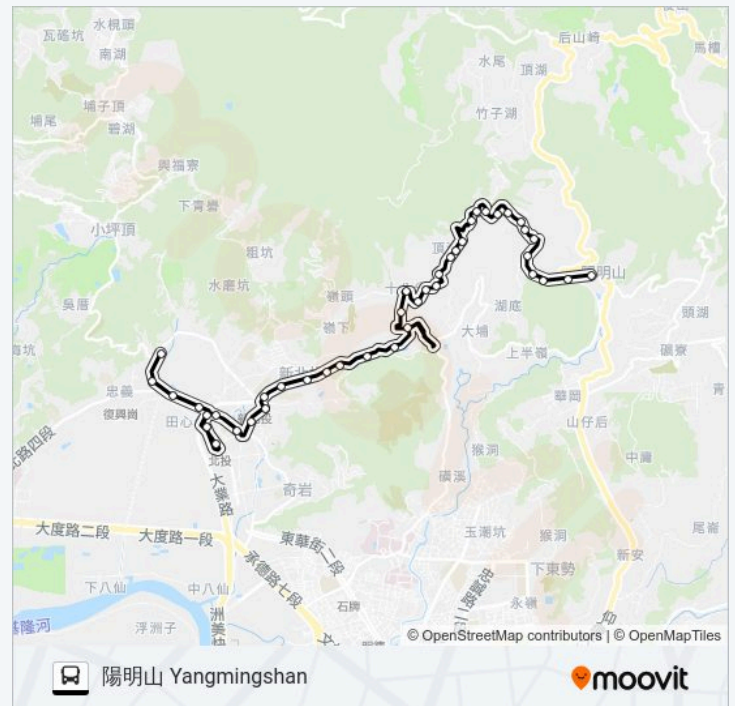

頂湖 Dinghu

內埔 Neipu

圳內 Zhounai

陽明公園後門一 Yangming Park 1

陽明公園後門 Yangming Park

陽明瀑布 Yangming Waterfall

大坑廟 Dakeng Temple

湖山路二段 Hushan Rd. Sec. 2

陽明公園服務中心 Yangmingshan Park Visitor Center

陽明山立體停車場(草山行館) Yangmingshan Car Park (Grass Mountain Residence)

頂坪 Dingping

橫嶺古道 Hengling Historic Trail

第二接續井 Second Contiuation Well

陽明山 Yangmingshan

你可以在moovitapp.com下載巴士小9區的PDF服務時間表和線路圖。使用Moovit 應用程式查詢台北的巴士到站時間、
列車時刻表以及公共交通出行指南。

© 2024 Moovit - 保留所有權利