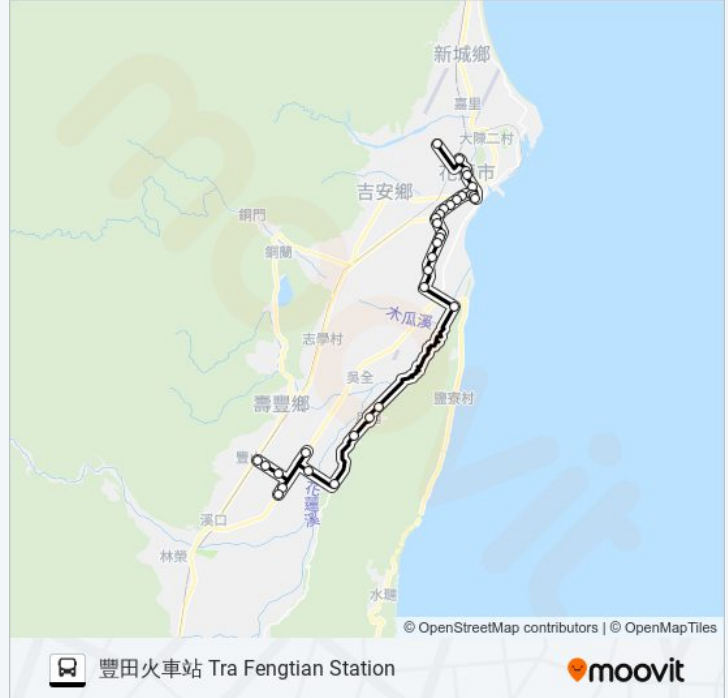

豐坪開發區 Feng Ping Zone

豐坪活動中心 Fung Ping Activity Center

豐坪南站 Feng Ping South Station

豐裡國小 Fengli Elementary School

壽豐國中 Shoufeng Junior High School

豐田火車站 Tra Fengtian Station

你可以在moovitapp.com下載巴士1128的PDF服務時間表和線路圖。使用 [Moovit 應用程式](#) 查詢台北的巴士到站時間、列車時刻表以及公共交通出行指南。