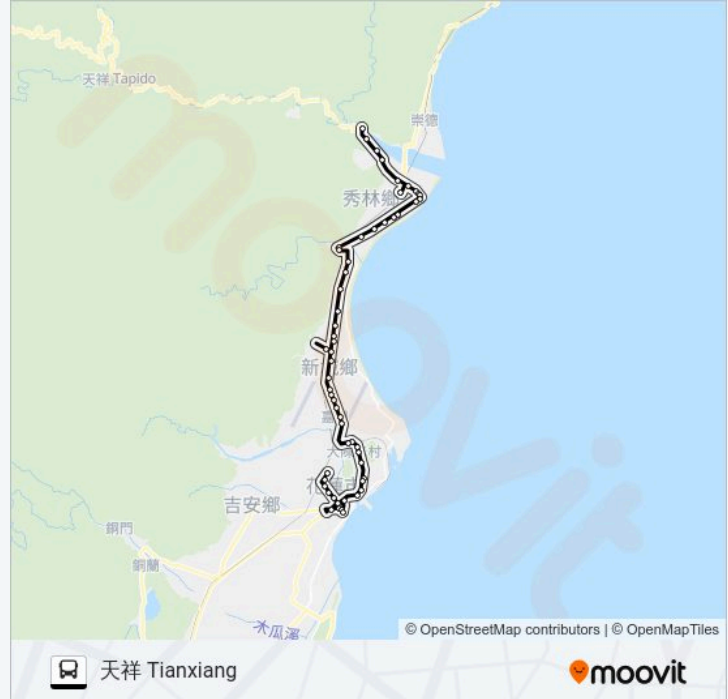

海星中學 Stella Maris Ursuline High School

家樂福 Carrefour

嘉里村 Jiali Village

國軍總醫院 Hualien Armed Forces General Hospital

芥菜總會 Mustard Mission

新城國中 Xincheng Junior High School

北埔 Beipu

新秀農會 Xinxiu Farmer Assc.

南海園 Nanghaiuan

康樂村 Kangle Village

慈濟精舍 Tzu Chi Jingshe

紫園 Ziyuan

光隆博物館 Guanglong Museum

山廣 Shanguang

東帥藝品店 Tungshuai Article Store

加灣 Jiawan

景美 Jingmei

南三棧 Nansanzhan

三棧橋 Sanzhan Bridge

三棧派出所 Sanzhan Police Substation

北三棧 Beisanzhan

南部 Nanbu

外秀林 Waixiulin

順安 Shun-An

草林 Caolin

新城中山路一巷口 Xincheng, Ln. 1 Zhongshan Rd. Intersection

鎮安宮 Zhen-An Temple

新城佳興冰果室 Xincheng Jiaxing Ice Fruit Shop

新城國小 Xincheng Elementary School

新城公園 Xincheng Park

興田 Xingtian