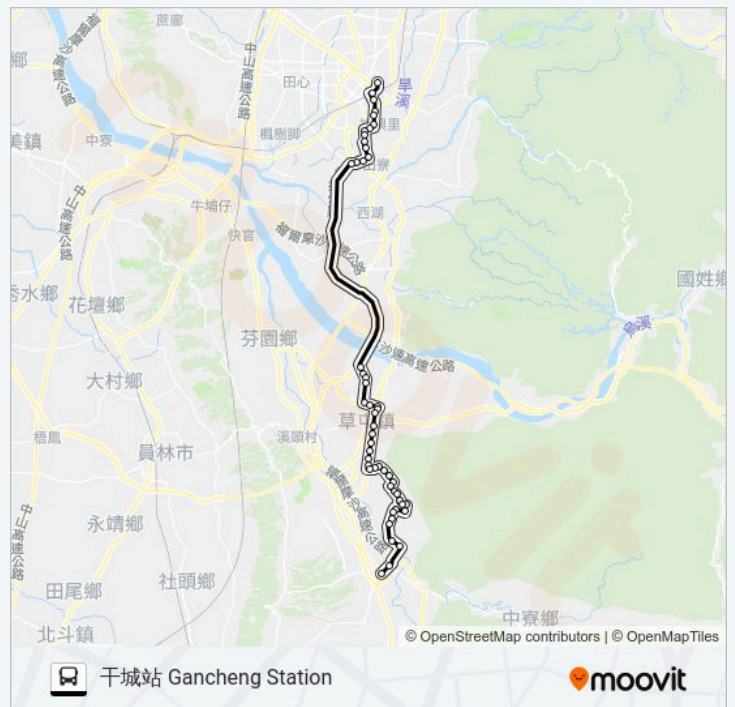

佑民醫院 Yumin Hospital

帝爺廟 Diye Temple

富林路口 Fulin Rd. Intersection

太清宮 Taiqing Temple

草屯 Caotun Station

巴士6333E的服務時間表

往干城站 Gancheng Station 方向的時間表

星期日	06:05 - 16:15
星期一	06:00 - 17:25
星期二	06:00 - 17:25
星期三	06:00 - 17:25
星期四	06:00 - 17:25
星期五	06:00 - 17:25
星期六	06:05 - 16:15

巴士6333E的資訊

方向: 干城站 Gancheng Station

站點數量: 51

行車時間: 54 分

途經車站:

大觀 Dagan

中國附醫草屯分院 China Medical University
Hospital Caotun Branch

寶島時代村 Taiwan Times Village