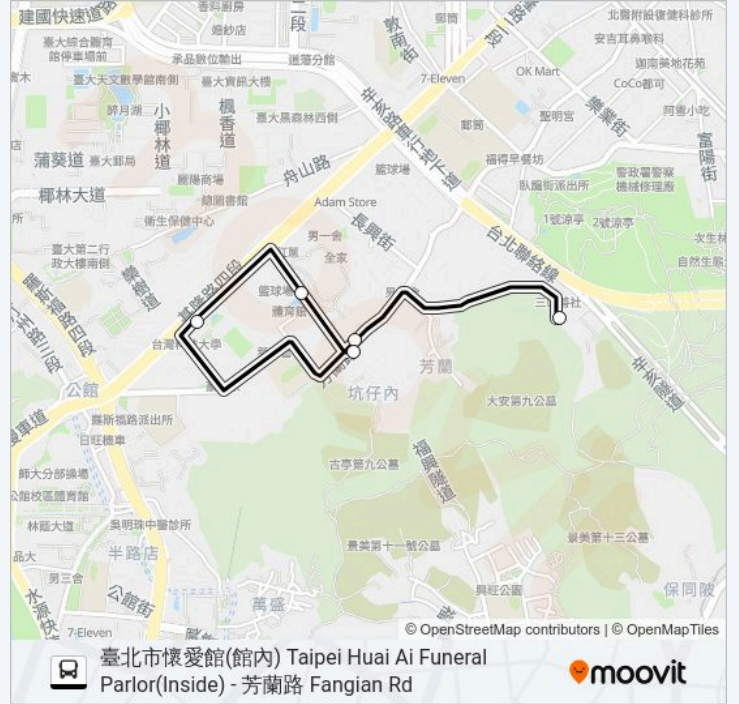

你可以在moovitapp.com下載懷恩專車S35的PDF服務時間表和線路圖。使用Moovit 應用程式查詢台北的巴士到站時間、列車時刻表以及公共交通出行指南。

© 2024 Moovit - 保留所有權利