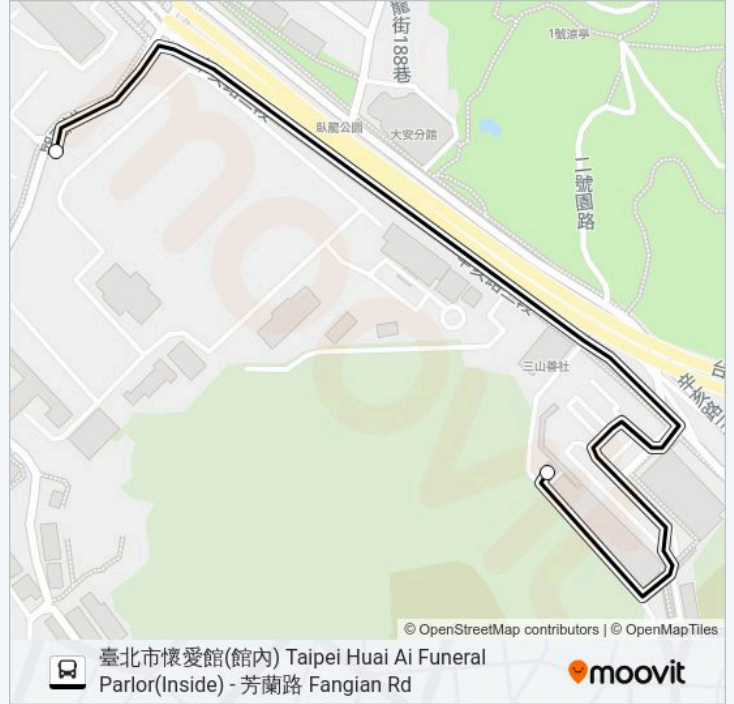

使用Moovit找到懷恩專車S35離你最近的站點，以及懷恩專車S35下班車的到站時間。

方向: 臺北市懷愛館(內部) Taipei Huai Ai Funeral Parlor(Inside)

2 站

[查看服務時間表](#)

地震研究中心 National Center For Research on Earthquake Engineering

臺北市懷愛館(內部) Taipei Huai Ai Funeral Parlor(Inside)

懷恩專車S35的服務時間表

往臺北市懷愛館(內部) Taipei Huai Ai Funeral Parlor(Inside)方向的時間表

星期日	08:00
星期一	無服務
星期二	無服務
星期三	無服務
星期四	無服務
星期五	09:40
星期六	無服務

懷恩專車S35的資訊

方向: 臺北市懷愛館(內部) Taipei Huai Ai Funeral Parlor(Inside)

站點數量: 2

行車時間: 2 分

途經車站:

方向: 芳蘭路 Fanglan Rd.

5 站

[查看服務時間表](#)

臺北市懷愛館(內部) Taipei Huai Ai Funeral Parlor(Inside)

芳蘭路 Fanglan Rd.

臺灣科技大學 Ntust

臺大癌醫 Ntu Cancer Center