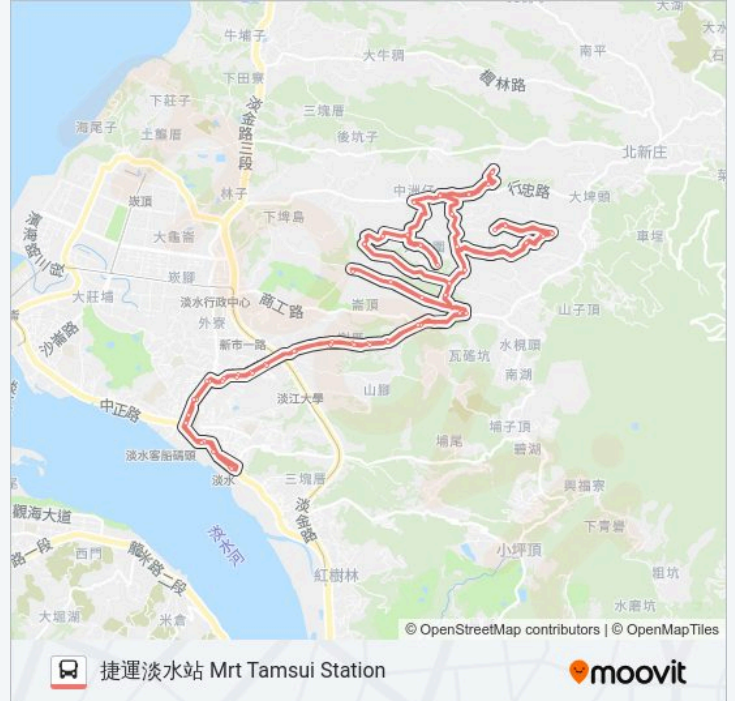

口湖 Kouhu

水尾 Shuiwei

大王廟 Dawang Temple

大竹圍 Otake Wai

忠寮里市民農園 Zhong Liu Lane Citizen Plantation

大湖橋 Dahu Bridge

農會倉庫 Farmers Association Storehouse

竹子巷 Bamboo Alley

忠山國小 Zhongshan Elementary School

招呼站 Temporary Stop

忠山活動中心 Xingzhong Activity Center

忠山國小 Zhongshan Elementary School

竹子巷 Bamboo Alley

破瓦厝子10鄰 Broken Tile House Adjacent Sub-10

里集會所 Village Meeting House

竹圍子 Zhuweizi

石牆仔內 Shiqiang Zainei

大埤頭 Dabitou

王厝 Wangcuo

歡喜新家 Huanxi Xinjia

王厝 Wangcuo

大埤頭 Dabitou

石牆仔內 Shiqiang Zainei

竹圍子 Zhuweizi

口湖子橋 Sub Lake Bridge

社厝坑 Club House Pit

水源國小 Shuiyuan Elementary School

红柿仔腳 Hongshizijiao

顏厝 Yancuo

謝厝 Xiecuo

謝祖厝 Xiecuo

康厝 Kangcuo