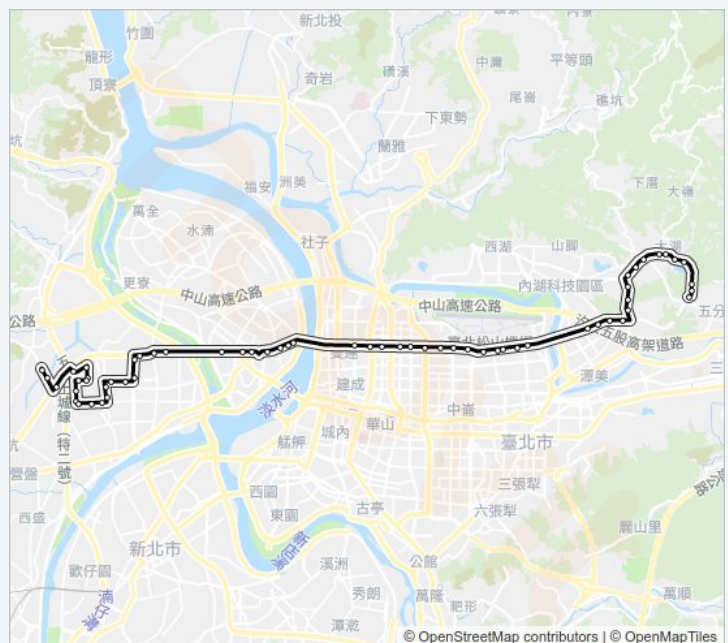

### 617的服務時間表

往康寧社區 Kangning Community方向的時間表

星期日	04:40 - 21:47
星期一	04:40 - 21:46
星期二	04:40 - 21:46
星期三	04:40 - 21:46
星期四	04:40 - 21:46
星期五	04:40 - 21:46
星期六	04:40 - 21:47

### 617的資訊

方向: 康寧社區 Kangning Community

站點數量: 60

行車時間: 60 分

途經車站:

頭前國中 Touqian Junior High School

思源新北大道路口 Siyuan Rd. & New Taipei Blvd.  
Entrance

新北大道思源路口 New Taipei Blvd.&Siyuan  
Rd.Entrance