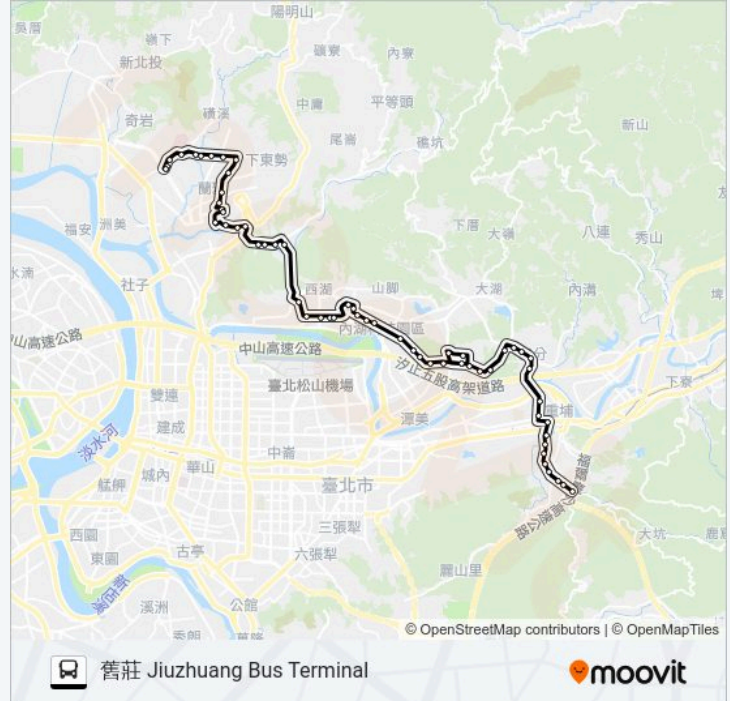

雨農國小 Yunong Elementary School

名山里 Mingshan Village

惠濟宮 Huiji Temple

芝山公園 Zhishan Park

芝山岩 Zhishanyan

梅林新村 Meilin New Village

東吳大學(錢穆故居) Soochow U. (Chien Mu House)

中影文化城 Cmpc Movie City

外雙溪(故宮) Waishuangxi(Gugong)

明水路一 Mingshui Rd. 1

明水路口 Mingshui Rd. Entrance

大直美堤花園三 Dazhi Meiti Garden 3

大直美堤花園一 Keelung River 2nd. Term Public Housing 1

濱江國中 Binjiang Jr. High School

治馨新村 Zhipan New Village

內湖基湖路口 Neihu And Jihu Intersection

基湖路口 Jihu Rd. Entrance

仁寶大樓 Renbao Bldg.

瑞光港墘路口 Ruiguang & Gangqian Intersection

瑞光路 Ruiguang Rd.

公館山 Gongguanshan

麗寶大樓 Libao Building

三民國中 Sanmin Junior High School

內湖行政大樓 Neihu Admin. Building

福華商場 Fuhua Market

國防醫學中心 National Defense Medical Center

三總內湖站(急診部) Tri-Service General Hospital (Er)

國防醫學院(網球中心) National Defense Medical Center (Taipei Tennis Center)

民權東路六段(民權敦品) Minquan E. Rd. Sec. 6 (Minquan Dunpin)

民權隧道二 Minquan Tunnel 2