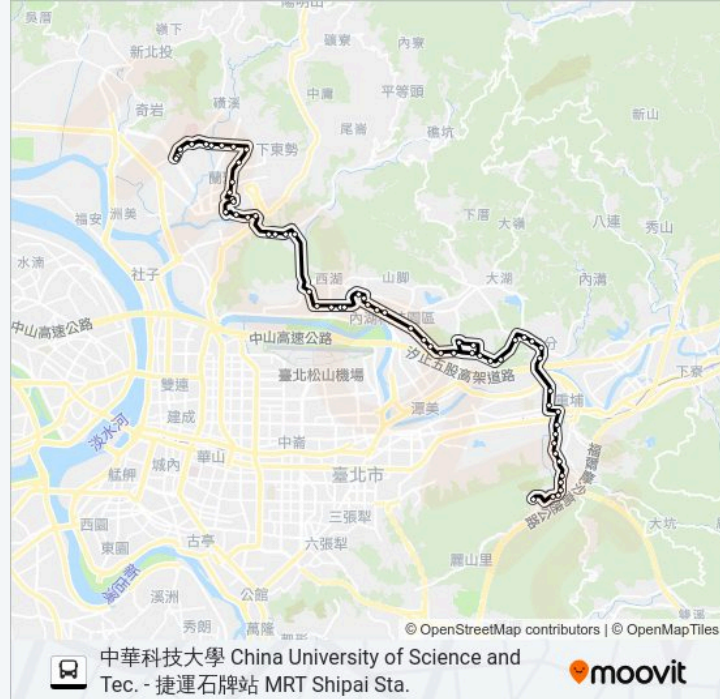

梅林新村 Meilin New Village

東吳大學(錢穆故居) Soochow U. (Chien Mu House)

中影文化城 Cmpc Movie City

外雙溪(故宮) Waishuangxi(Gugong)

明水路一 Mingshui Rd. 1

明水路口 Mingshui Rd. Entrance

大直美堤花園三 Dazhi Meiti Garden 3

大直美堤花園一 Keelung River 2nd. Term Public Housing 1

濱江國中 Binjiang Jr. High School

治馨新村 Zhipan New Village

內湖基湖路口 Neihu And Jihu Intersection

基湖路口 Jihu Rd. Entrance

仁寶大樓 Renbao Bldg.

瑞光港墘路口 Ruiguang & Gangqian Intersection

瑞光路 Ruiguang Rd.

公館山 Gongguanshan

麗寶大樓 Libao Building

三民國中 Sanmin Junior High School

內湖行政大樓 Neihu Admin. Building

福華商場 Fuhua Market

國防醫學中心 National Defense Medical Center

三總內湖站(急診部) Tri-Service General Hospital (Er)

國防醫學院(網球中心) National Defense Medical Center (Taipei Tennis Center)

民權東路六段(民權敦品) Minquan E. Rd. Sec. 6 (Minquan Dunpin)

民權隧道二 Minquan Tunnel 2

民權隧道 Minquan Tunnel

捷運葫洲站(康寧大學) Mrt Huzhou Sta. (University Of Kang Ning)

明湖國小(公共電視台) Minghu Elementary School (Pts)

明湖國中 Minghu Junior High School