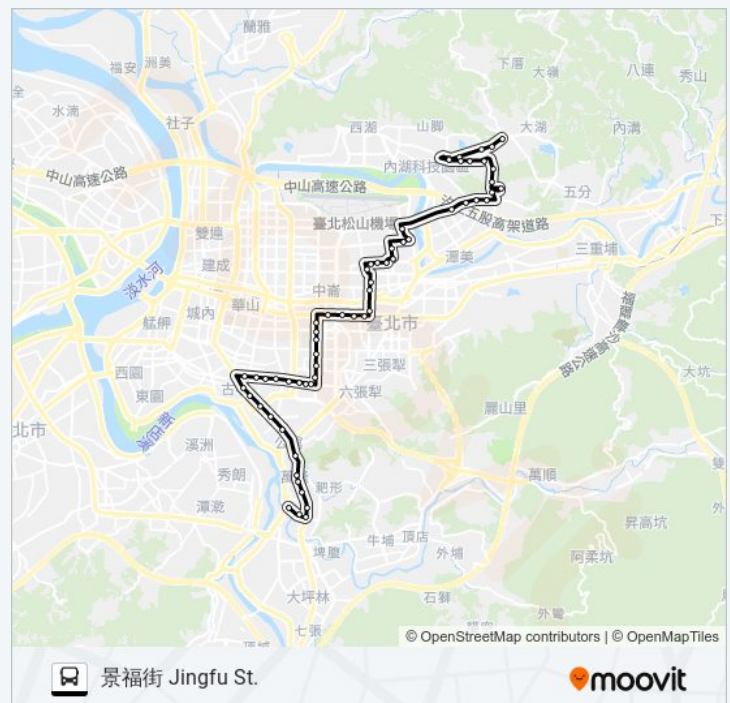

國防醫學中心 National Defense Medical Center

內湖行政大樓 Neihu Admin. Building

三民國中 Sanmin Junior High School

時報廣場 China Times Daily News Square

民權大橋 Minquan Bridge

新益里 Xinyi Village

民生國中 Minsheng Junior High School

新東街口 Xindong St. Entrance

三民路 Sanmin Rd.

三民健康路口(西松高中) Sanmin And Jiankang Intersection (Xisong High School)

健康新城 Jiankang New Village

長壽公園 Xisong Junior High School

巴士278的服務時間表

往景福街 Jingfu St.方向的時間表

星期日	05:10 - 22:40
星期一	05:10 - 22:40
星期二	05:10 - 22:40
星期三	05:10 - 22:40
星期四	05:10 - 22:40
星期五	05:10 - 22:40
星期六	05:10 - 22:40

巴士278的資訊

方向: 景福街 Jingfu St.

站點數量: 60

行車時間: 51 分

途經車站:

三軍總醫院松山分院 Tri-Services General Hospital
Songshan Branch

南京新村 Nanjing New Village

博仁醫院 Po Jen Hospital