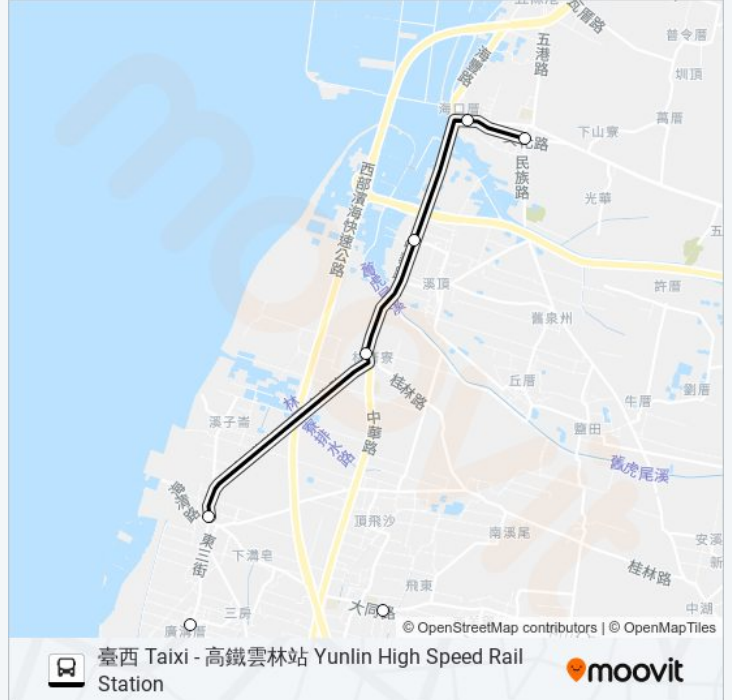

## 方向: 高鐵雲林站 Yunlin High Speed Rail Station

16 站

[查看服務時間表](#)

- 臺西 Taixi
- 臺西國中 Taixi Junior High School
- 蘇厝 Sucuo
- 林厝寮 Lincuoliao
- 三條崙 Santiaolun
- 廣溝厝 Guanggoucuo
- 箔子寮 Boziliao
- 下崙 Xialun
- 下飛沙 Xiafeisha
- 東羊稠 Dongyangchou
- 四湖 Sihu
- 東勢圖書館 Dongshi Library
- 大屯 Datun
- 北溪厝土地公廟 Beixicuo Tudigong Temple
- 中科虎尾園區 Central Taiwan Science Park Huwei Science Park
- 高鐵雲林站 Yunlin High Speed Rail Station

## 巴士1666A的服務時間表

往高鐵雲林站 Yunlin High Speed Rail Station 方向的  
時間表

星期日	07:40 - 13:40
星期一	07:40
星期二	07:40
星期三	07:40
星期四	07:40
星期五	07:40 - 13:40
星期六	07:40 - 13:40

## 巴士1666A的資訊

方向: 高鐵雲林站 Yunlin High Speed Rail Station

站點數量: 16

行車時間: 65 分

途經車站:

你可以在moovitapp.com下載巴士1666A的PDF服務時間表和線路圖。使用 [Moovit 應用程式](#) 查詢台北的巴士到站時間、列車時刻表以及公共交通出行指南。

[關於Moovit](#) · [MaaS解決方案](#) · [城市列表](#) · [Moovit社群](#)