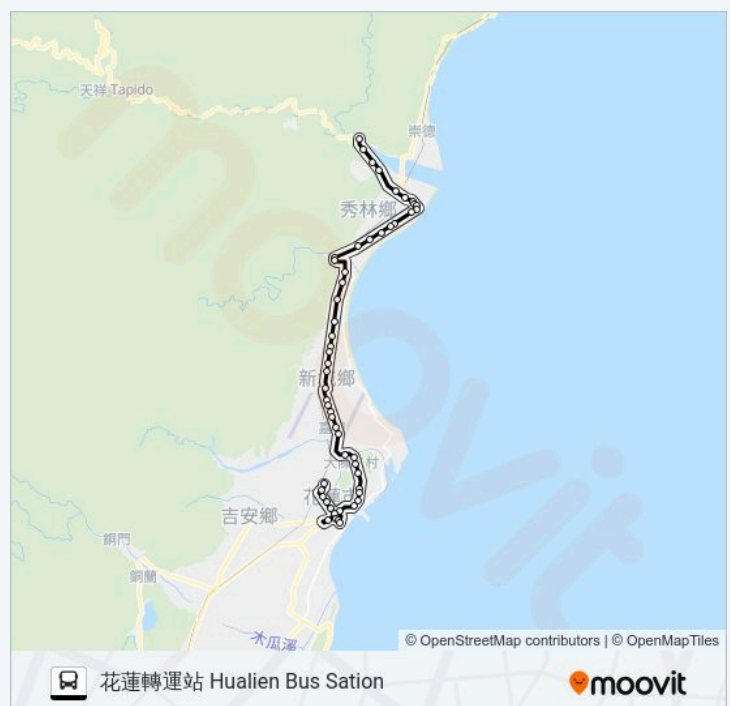

## 巴士1141A的資訊

方向: 花蓮轉運站 Hualien Bus Sation

站點數量: 53

行車時間: 44 分

途經車站:

紫園 Ziyuan

康樂村 Kangle Village

南海園 Nanghaiyuan