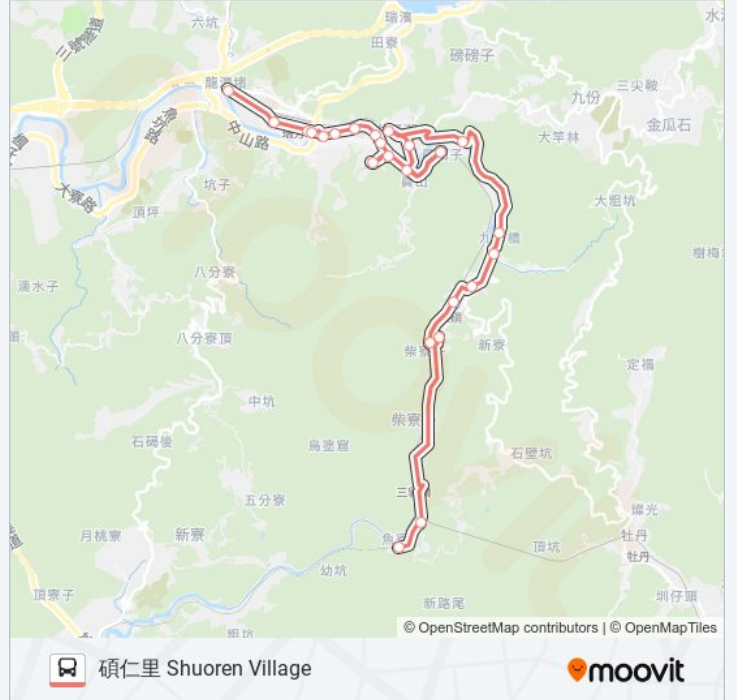

巴士F808龍安宮的服務時間表

往碩仁里 Shuoren Village方向的時間表

星期日	無服務
星期一	06:10 - 17:10
星期二	06:10 - 17:10
星期三	06:10 - 17:10
星期四	06:10 - 17:10
星期五	06:10 - 17:10
星期六	無服務

巴士F808龍安宮的資訊

方向: 碩仁里 Shuoren Village

站點數量: 24

行車時間: 25 分

途經車站:

碩仁里金字橋頭 Shuoren Village Jinzi Bridge

碩仁里 Shuoren Village

方向: 龍安宮 Longan Temple

24 站

[查看服務時間表](#)

碩仁里 Shuoren Village

碩仁里金字橋頭 Shuoren Village Jinzi Bridge

猴硐活動中心 Houtong Village Activity Center