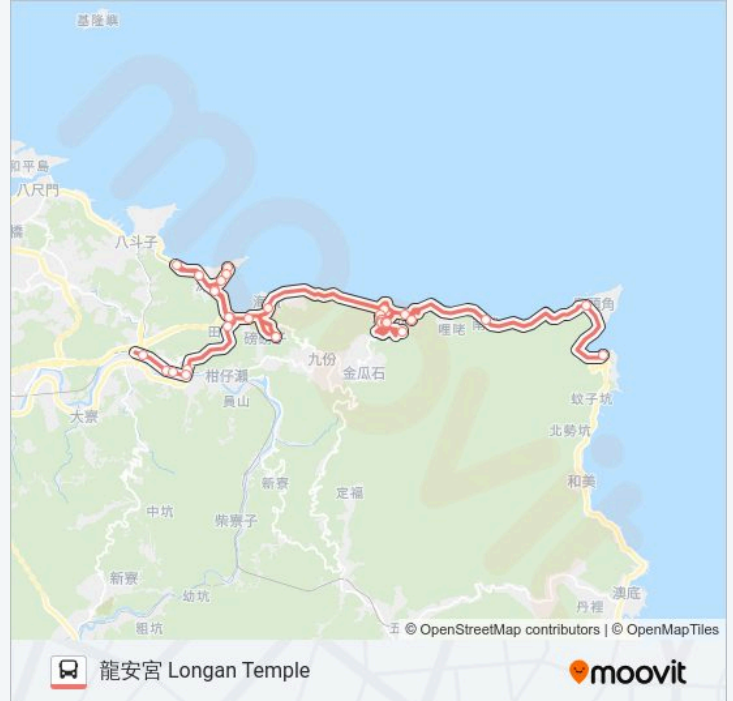

銅礦 Tongkuang

茹川橋 Ruchuan Bridge

海濱 Haibin

濱二路10號 No.10 Biner Rd.

磅磅 Bangbang

瑞濱 Ruibin

深澳發電廠 Shenao Power Station

深澳漁港 Shenao Fishing Port

瑞芳漁會 Ruifang Fishing Association

象鼻岩風景區 Fanziao

建基 Jianji

榮興 Rongxing

建基 Jianji

深澳發電廠 Shenao Power Station

瑞濱 Ruibin

簡易法庭一 Jianyifating 1

瑞芳區公所 Ruifang District Office

第一市場 First Market

瑞芳火車站 Ruifang Rail Sta.

祖師廟 Zushi Temple

龍安宮 Longan Temple

你可以在moovitapp.com下載巴士F805龍安宮的PDF服務時間表和線路圖。使用Moovit 應用程式查詢台北的巴士到站時間、列車時刻表以及公共交通出行指南。

© 2024 Moovit - 保留所有權利