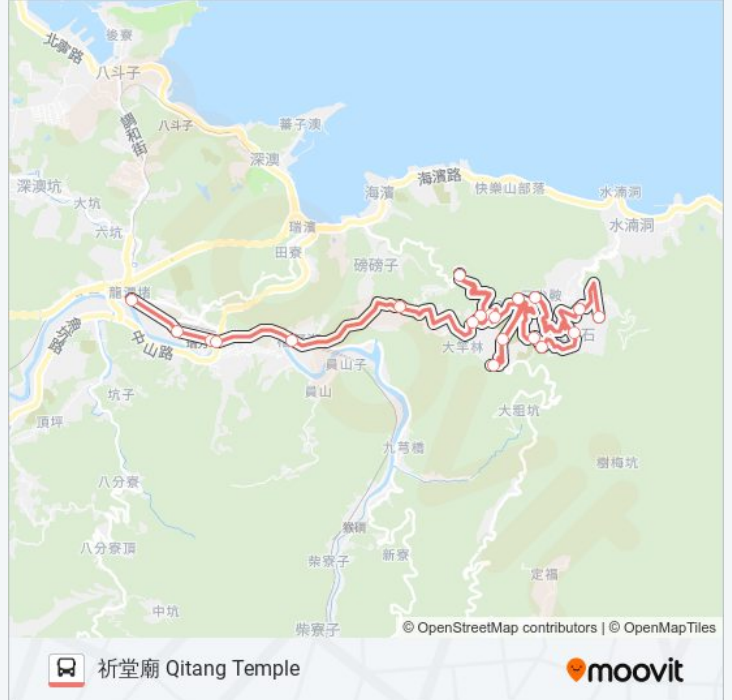

方向: 祈堂廟 Qitang Temple

20 站

[查看服務時間表](#)

龍安宮 Longan Temple
祖師廟 Zushi Temple
區民廣場 Resident Square
第一市場 First Market
瑞芳公園入口 Ruifang Park
九號停車場二 No.9 Parking Lot 2
青雲殿 Qingyundian
慶平社區 Qingping Community
九份派出所 Jiufen Police Station
代天府 Diantan Temple
九份老街 Jiufen Old St.
福山宮 Fushan Temple
欽賢國中 Qinxian Junior High School
山尖路(磅硿口) Shanjian Rd.(Tunnel Entrance)
六號橋 No.6 Bridge
保民堂 Baomin Temple
金瓜石(黃金博物館) Jinguashih(Gold Ecological Park)
浪漫公路 Langman Highway
瓜山國小(戰俘營) Guashan Elementary School (Pow Camp)
祈堂廟 Qitang Temple

巴士F802龍安宮的服務時間表

往祈堂廟 Qitang Temple方向的時間表

星期日	無服務
星期一	08:30 - 15:30
星期二	08:30 - 15:30
星期三	08:30 - 15:30
星期四	08:30 - 15:30
星期五	08:30 - 15:30
星期六	無服務

巴士F802龍安宮的資訊

方向: 祈堂廟 Qitang Temple

站點數量: 20

行車時間: 29 分

途經車站:

方向: 龍安宮 Longan Temple

21 站

[查看服務時間表](#)

祈堂廟 Qitang Temple

瓜山國小(戰俘營) Guashan Elementary School (Pow Camp)

浪漫公路 Langman Highway

金瓜石(黃金博物館) Jinguashih(Gold Ecological Park)

保民堂 Baomin Temple

六號橋 No.6 Bridge

山尖路(磅硿口) Shanjian Rd.(Tunnel Entrance)

欽賢國中 Qinxian Junior High School

福山宮 Fushan Temple

隔頂 Geding

九份老街 Jiufen Old St.

代天府 Daitian Temple

青雲殿 Qingyundian