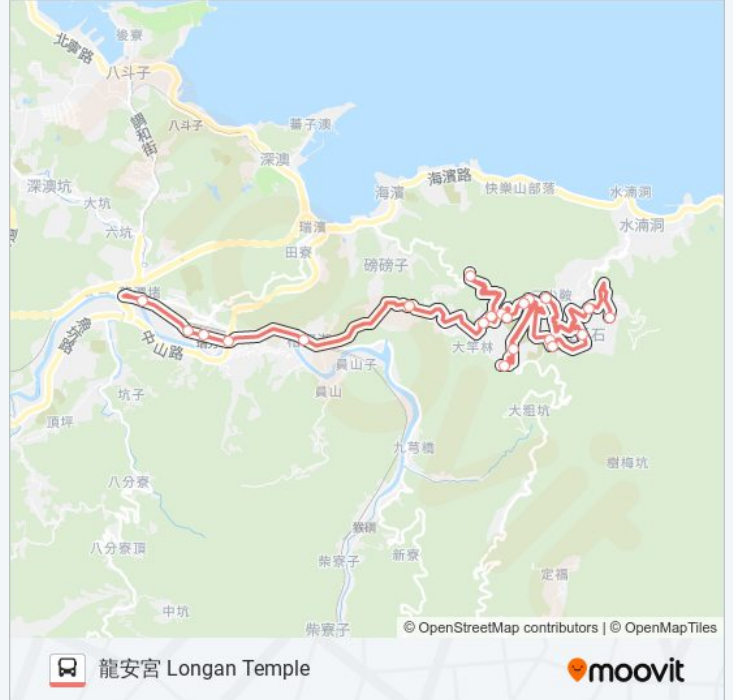

第一市場 First Market

瑞芳火車站 Ruifang Rail Sta.

祖師廟 Zushi Temple

龍安宮 Longan Temple

你可以在moovitapp.com下載巴士F802龍安宮的PDF服務時間表和線路圖。使用Moovit 應用程式查詢台北的巴士到站時間、列車時刻表以及公共交通出行指南。

© 2024 Moovit - 保留所有權利