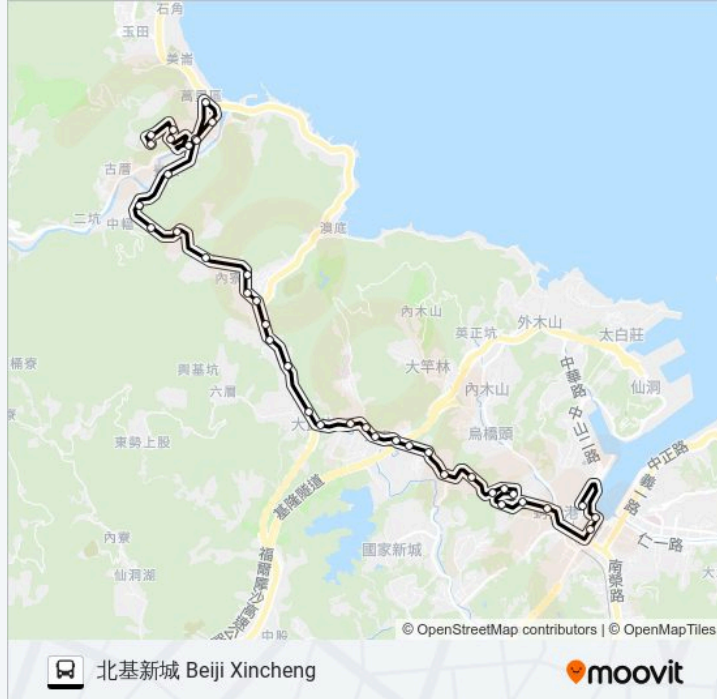

萬里橋頭 Wanli Bridge

萬里北基路口 Wanli Beiji Intersection

北基忠五街 Beiji & Zhongwu St. Intersection

中華商海 China Sea Professionals

北基大勇路 Beiji & Dayong Rd. Intersection

北基新城 Beiji Xincheng

方向: 圳頭 Zuntou

57 站

[查看服務時間表](#)

基隆轉運站 Keelung Transit Station

城隍廟 Chenghung Temple

孝二路 Xiao 2nd. Rd.

安樂市場 Anle Market

慈雲寺 Ciyun Temple

干城新村 Ganchengxincun

安樂高中 Anle High School