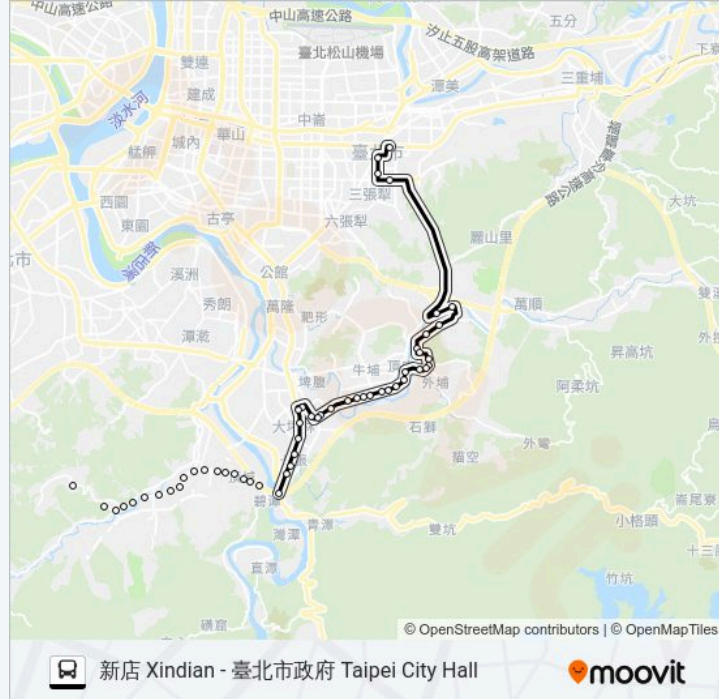

檳榔路 Binlang Rd.

捷運新店區公所站(北新) Mrt Xindian City Hall Sta.
(Beixin)

七張(北新路) Qizhang(Beixin Rd.)

捷運七張站 Mrt Qizhang Sta.

新店郵局 Xindian Post Office

寶強路口 Baoqiang Rd.

寶橋路口 Baoqiao Rd. Entrance

寶橋中興路口一 Baoqiao Rd&Zhongxing St
Intersection 1

加油站 Gas Sta.

寶高產業園區 Baogao Science And Intellectual
Park

景美女中 Jingmei Girls High School

木新市場 Muxin Market

力行國小 Lixing Elementary School

國泰新村(木新) Guotai New Village (Muxin)

忠順廟 Zhongshun Temple

司法新村 Sifa New Village

景文中學 Jingwen High School

木南公園 Munan Park

指南路口 Zhinan Rd. Entrance

政大 National Chengchi U.

政大一 National Chengchi U. 1

萬興圖書館 Wanxing Library

大誠高中 Tacheng High School

萬壽橋頭(秀明) Wanshou Qiaotou (Xiuming)

萬壽橋頭(新光) Wanshou Bridge (Xinguang)

貓纜動物園站 Maokong Gondola Taipei Zoo
Station

捷運動物園站 Mrt Taipei Zoo Sta.

石壁坑 Shibikeng

風動石 Fengdongshi

信義行政中心(信義) Xinyi Dist. Admin.
Center(Xinyi)