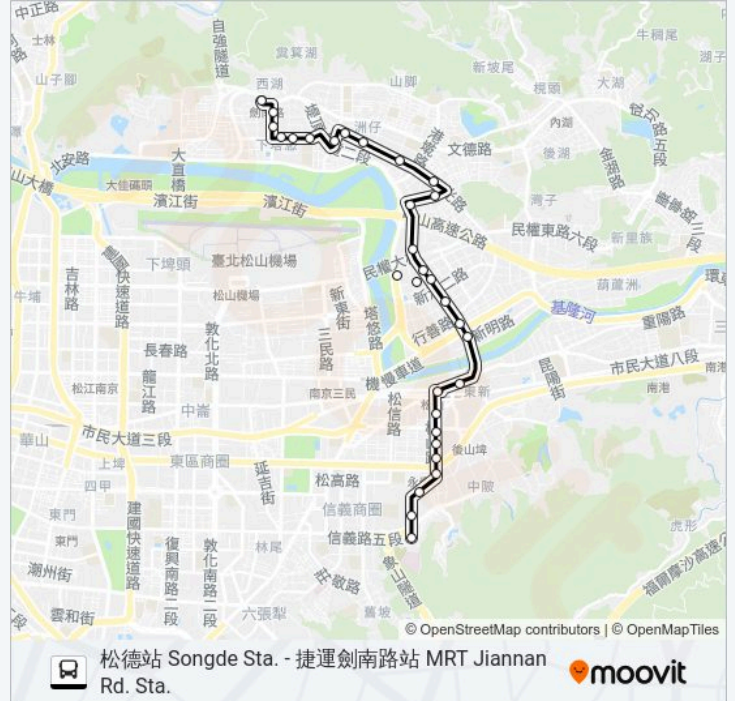

往捷運劍南路站(植福) Mrt Jiannan Rd. Station (Zhifu)方向的時間表

星期日	無服務
星期一	07:00 - 17:54
星期二	07:00 - 18:20
星期三	07:00 - 17:54
星期四	07:00 - 17:54
星期五	07:00 - 17:54
星期六	無服務

巴士東環幹線的資訊

方向: 捷運劍南路站(植福) Mrt Jiannan Rd. Station (Zhifu)

站點數量: 29

行車時間: 27 分

途經車站:

瑞光港墘路口 Ruiguang & Gangqian Roads

仁寶大樓 Renbao Bldg.

基湖路口 Jihu Rd. Entrance

基湖站 Jihu Stop

濱江國中 Binjiang Jr. High School

大直美堤花園一 Keelung River 2nd. Term Public Housing 1

大直美堤花園二 Dazhi Meiti Garden 2

敬業三路二 Jingye 3rd Rd. 2

敬業三路一 Jingye 3rd Rd. 1

捷運劍南路站(植福) Mrt Jiannan Rd. Station (Zhifu)

方向: 松德站 Songde Stop

26 站

[查看服務時間表](#)