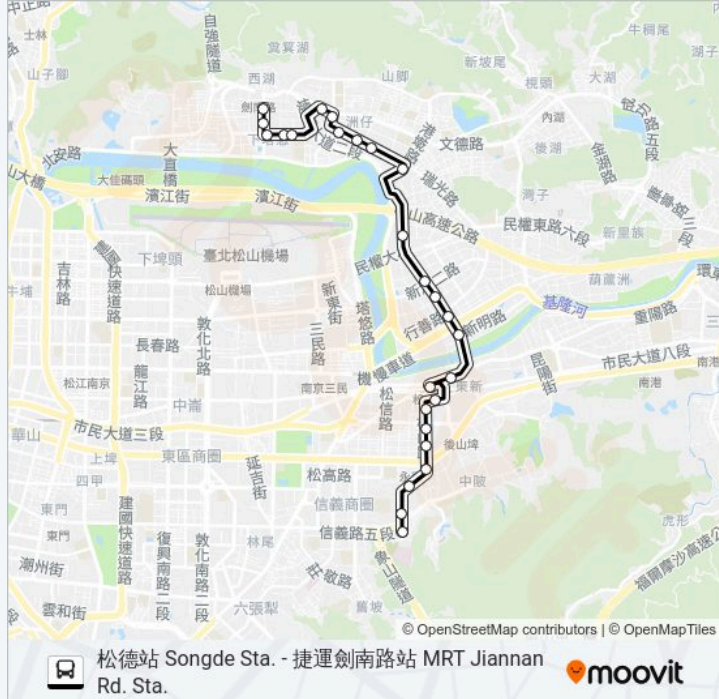

東環幹線

松德站 Songde Sta. - 捷運劍南路站 MRT Jiannan Rd. Sta.

下載應用程式

巴士東環幹線((松德站 Songde Sta. - 捷運劍南路站 MRT Jiannan Rd. Sta.))共有2條行車路線。工作日的服務時間為：
(1) 捷運劍南路站(植福) Mrt Jiannan Rd. Station (Zhifu): 07:00 - 17:54(2) 松德站 Songde Stop: 07:00 - 17:54
使用Moovit找到巴士東環幹線離你最近的站點，以及巴士東環幹線下班車的到站時間。

巴士東環幹線的資訊

方向: 松德站 Songde Stop

站點數量: 26

行車時間: 26 分

途經車站:

玉成里 Yucheng Village

松山車站 Songshan Rail Sta.

松山車站(松隆) Songshan Rail Sta. (Songlong)

松山車站(松山) Songshan Rail Sta. (Songshan)

永吉松山路口 Yongji And Songshan Intersection

雙永國小 Shuangyong Elementary School

永春公寓 Yongchun Apartment

土地銀行 Land Bank Of Taiwan

信義松德路口 Songde & Xinyi Intersection

松德站 Songde Stop